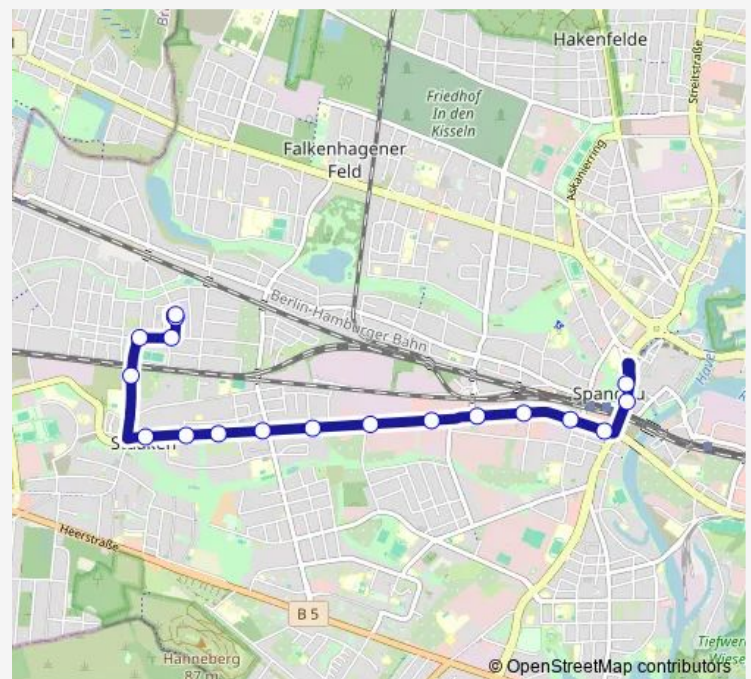

Päwesiner Weg (Berlin)

Nauener Str. (Berlin)

Grünhofer Weg (Berlin)

Elsflether Weg (Berlin)

Berlin, Brunsbütteler Damm/Ruhlebener Str.

S+U Rathaus Spandau (Berlin)

S+U Rathaus Spandau (Berlin)

Route schedule

Brunsbütteler Damm/Stadtgrenze (Berlin) — S+U Rathaus Spandau (Berlin)

Monday 05:42-20:06

Tuesday 05:42-20:06

Wednesday 05:42-20:06

Thursday 05:42-20:06

Friday 05:42-20:06

Saturday 09:07-20:06

Sunday —

Route info

Direction: Brunsbütteler Damm/Stadtgrenze (Berlin)

Stops: 16

Trip Duration: 0 hour 20 min

Direction

S+U Rathaus Spandau (Berlin) — Brunsbütteler Damm/Stadtgrenze (Berlin)

17 stops

[Open route schedule](#)