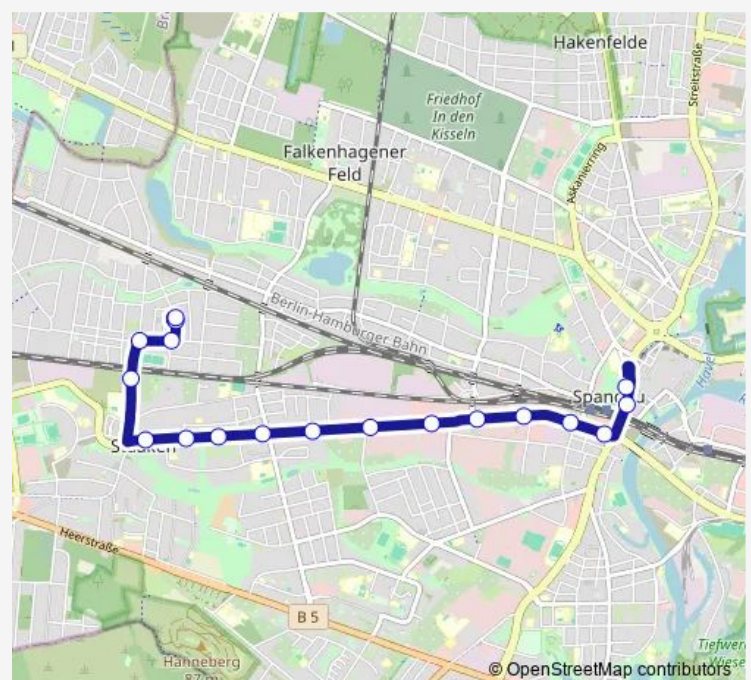

### Direction

Brunsbütteler Damm/Stadtgrenze (Berlin) — S+U Rathaus Spandau (Berlin)

16 stops

[Open route schedule](#)

Brunsbütteler Damm/Stadtgrenze (Berlin)

Am alten Gaswerk (Berlin)

Staakener Feldstr. (Berlin)

### Route schedule

Brunsbütteler Damm/Stadtgrenze (Berlin) — S+U Rathaus Spandau (Berlin)

Monday 05:42-20:06

Tuesday 05:42-20:06

Wednesday 05:42-20:06

Thursday 05:42-20:06

Friday 05:42-20:06

Saturday 09:07-20:06

### Route info

Direction: Brunsbütteler Damm/Stadtgrenze (Berlin)

Stops: 16

Trip Duration: 0 hour 18 min

M32

BusMaps

## Direction

Brunsbütteler Damm/Stadtgrenze (Berlin) — Berlin, Magistratsweg/Brunsbütteler Damm

7 stops

[Open route schedule](#)

Brunsbütteler Damm/Stadtgrenze (Berlin)

Am alten Gaswerk (Berlin)

Staakener Feldstr. (Berlin)