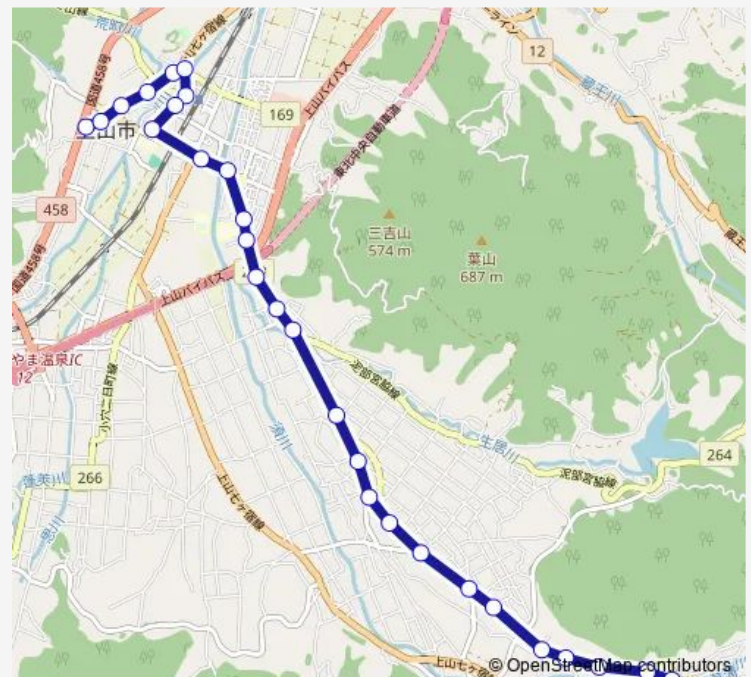

東宮新橋

高等養護学校前

元金生口

宮脇入口

宮脇八幡前

宮脇

笠松

牧野

宮川中学校入口

牧野原

原口

Route schedule

高松葉山温泉 — 菫蒲

Monday 08:05-17:47

Tuesday 08:05-17:47

Wednesday 08:05-17:47

Thursday 08:05-17:47

Friday 08:05-17:47

Saturday —

Sunday —

Route info

Direction: 高松葉山温泉

Stops: 28

Trip Duration: 0 hour 22 min

■ 上山～菫蒲

BusMaps

須田板

上須田板

小笹

久保川

上久保川

大門