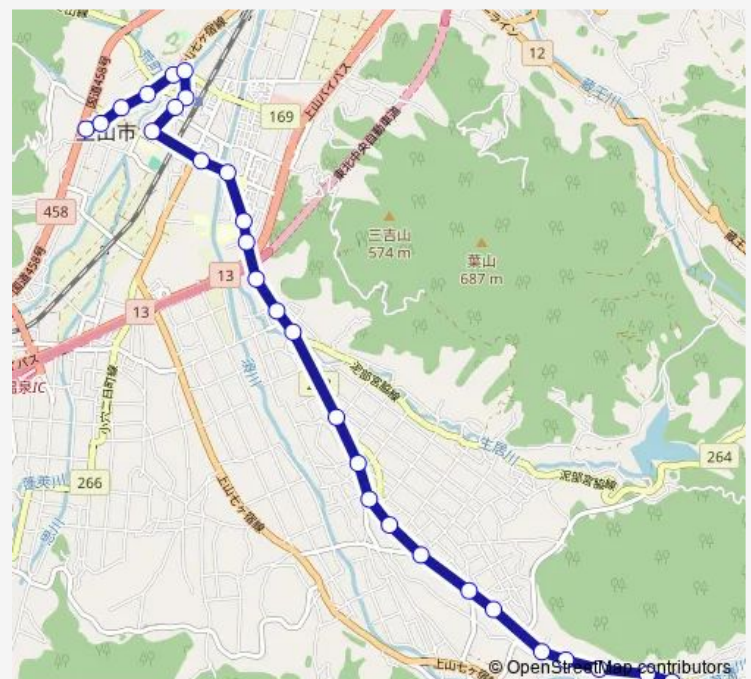

河崎温泉口

石崎

めんごりあ前

めんごりあ角

かみのやま温泉駅前

矢来三丁目

南小学校前

矢来四丁目

東宮新橋

高等養護学校前

元金生口

宮脇入口

宮脇八幡前

宮脇

笠松

牧野

宮川中学校入口

牧野原

原口

Route schedule

高松葉山温泉 — 菫蒲

Monday 08:05-17:47

Tuesday 08:05-17:47

Wednesday 08:05-17:47

Thursday 08:05-17:47

Friday 08:05-17:47

Saturday —

Sunday —

Route info

Direction: 高松葉山温泉

Stops: 28

Trip Duration: 0 hour 22 min