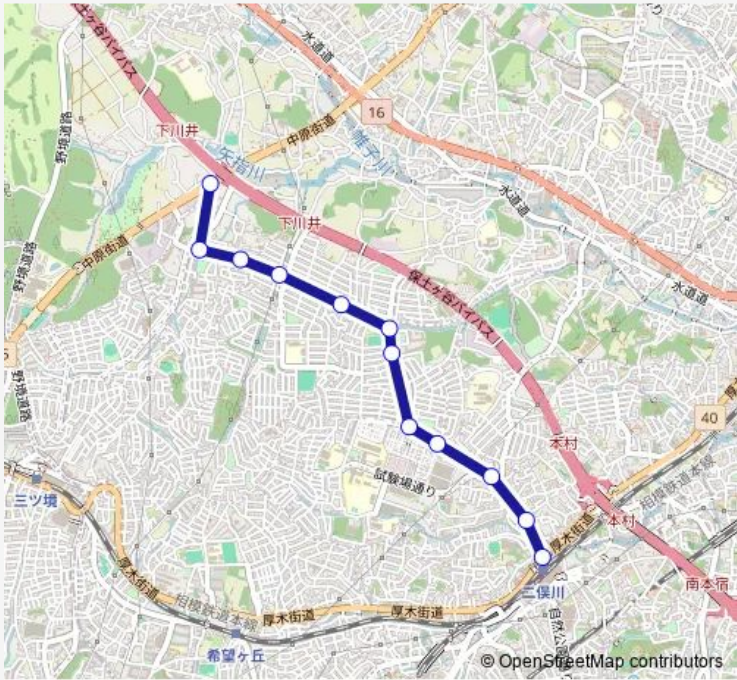

**Direction**  
 二俣川駅北口 — 旭営業所

12 stops

[Open route schedule](#)

- 二俣川駅北口
- 二俣川銀座
- 清水ヶ丘団地
- ニュータウン第1
- ニュータウン第2
- ニュータウン第3
- ニュータウン第4
- ニュータウン第5
- ニュータウン第6
- ニュータウン第7
- ニュータウン第8
- 旭営業所

**Route schedule**  
 二俣川駅北口 — 旭営業所

Monday	07:36-20:40
Tuesday	07:36-20:40
Wednesday	07:36-20:40
Thursday	07:36-20:40
Friday	07:36-20:40
Saturday	07:15-19:48
Sunday	08:15-19:15

**Route info**

Direction: 二俣川駅北口

Stops: 12

Trip Duration: 0 hour 15 min

## Direction

二俣川駅北口 — 旭高校入口

12 stops

[Open route schedule](#)

二俣川駅北口

二俣川銀座

清水ヶ丘団地

ニュータウン第1

## Route info

Direction: 二俣川駅北口

Stops: 12

Trip Duration: 0 hour 17 min