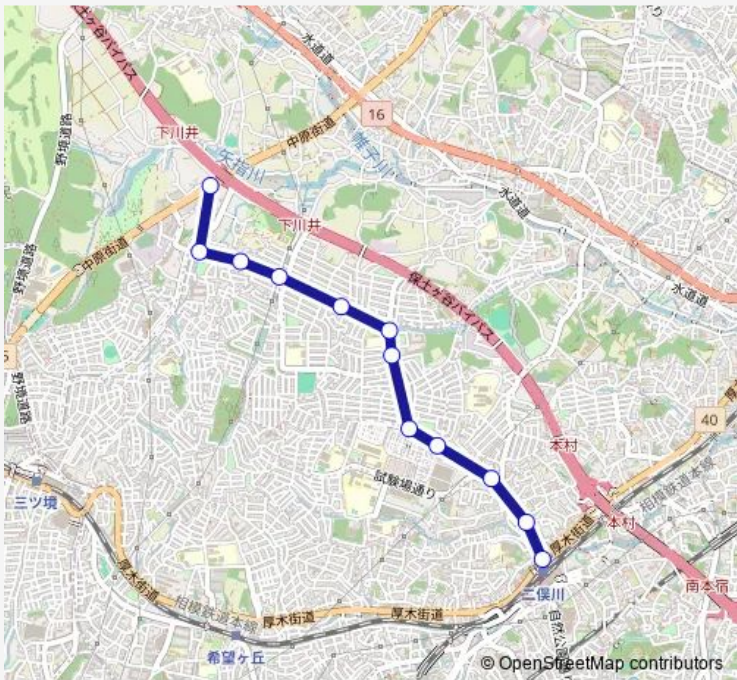

**Direction**  
 二俣川駅北口 — 旭高校入口

12 stops

[Open route schedule](#)

- 二俣川駅北口
- 二俣川銀座
- 清水ヶ丘団地
- ニュータウン第1
- ニュータウン第2
- ニュータウン第3
- ニュータウン第4
- ニュータウン第5
- ニュータウン第6
- ニュータウン第7
- ニュータウン第8
- 旭高校入口

**Route schedule**  
 二俣川駅北口 — 旭高校入口

Monday	06:10-19:50
Tuesday	06:10-19:50
Wednesday	06:10-19:50
Thursday	06:10-19:50
Friday	06:10-19:50
Saturday	06:35-19:30
Sunday	06:35-19:30

**Route info**

Direction: 二俣川駅北口

Stops: 12

Trip Duration: 0 hour 18 min

## Direction

二俣川駅北口 — 旭営業所

12 stops

[Open route schedule](#)

二俣川駅北口

二俣川銀座

清水ヶ丘団地

ニュータウン第1

## Route info

Direction: 二俣川駅北口

Stops: 12

Trip Duration: 0 hour 18 min