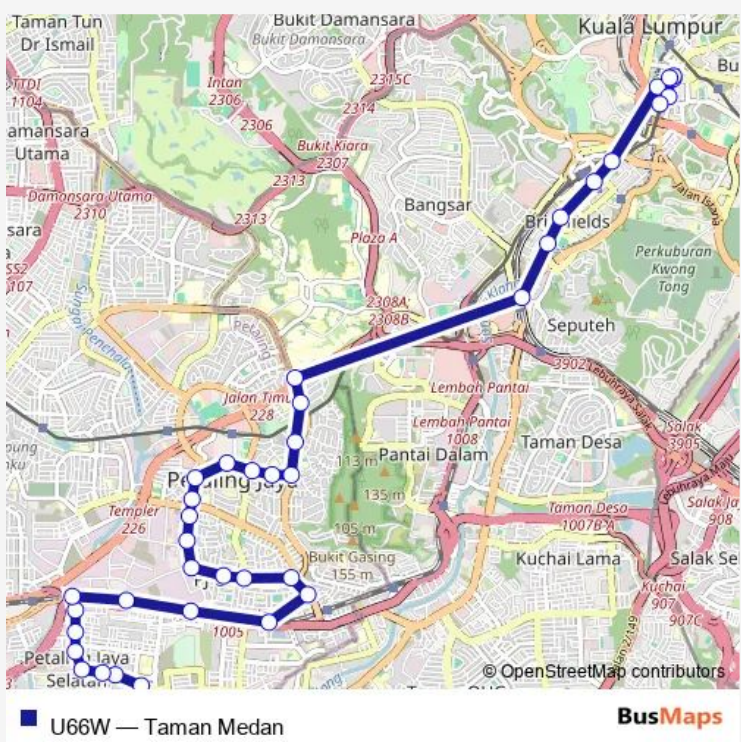

Route schedule
 Terminal Taman Medan, Jalan PJS 3/11 — HAB Pasar Seni, Platform C

Monday	06:00
Tuesday	06:00
Wednesday	06:00
Thursday	06:00
Friday	06:00
Saturday	06:00
Sunday	06:00

Route info

Direction: Terminal Taman Medan, Jalan PJS 3/11

Stops: 38

Trip Duration: 17 hour 0 min

Caltex (opp.), Jalan Changgai

SMK Assunta, Jalan Changgai

SRK La Salle (opp.), Jalan Gasing

Taman Jaya, Jalan Gasing

Esso, Jalan Gasing

Pusat Perubatan Universiti Malaya, Susur Lebuhraya
Persekutuan

Jalan Tun Tan Cheng Lock (Restoran)

Kota Raya, Jalan Petaling

Jalan Tun H. S. Lee (Tokong Cina)

Jalan Tun H. S. Lee (Kuil Hindu)

HAB Pasar Seni, Platform C

Direction

HAB Pasar Seni, Platform C — Terminal Taman Medan (opp.), Jalan PJS 3/11

Saturday 06:00

Sunday 06:00

Route info

Direction: HAB Pasar Seni, Platform C

Stops: 37

Trip Duration: 17 hour 0 min

Shell, Jalan Templer

Caltex, Jalan Klang Lama