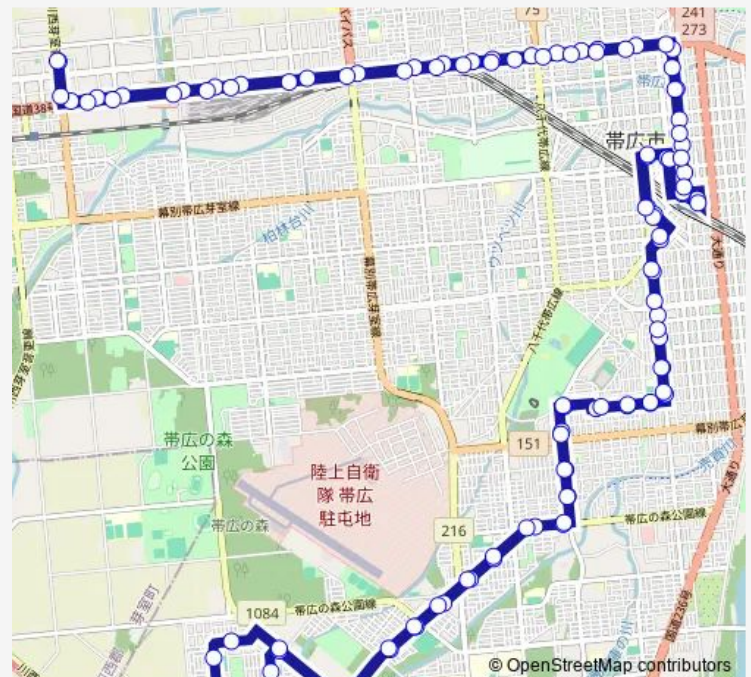

西2条1丁目

西2条4丁目

西2条6丁目

Route schedule

十勝バス本社 — 十勝バス本社

Monday 07:05-19:25

Tuesday 07:05-19:25

Wednesday 07:05-19:25

Thursday 07:05-19:25

Friday 07:05-19:25

Saturday 07:05-19:25

Sunday 07:05-19:25

Route info

Direction: 十勝バス本社

Stops: 109

Trip Duration: 2 hour 8 min

70 大空団地線

西2条8丁目

かじのビル前

帯広駅バスターミナル

帯広駅西口

西3条9丁目

帯広第2合同庁舎前

西5条13丁目