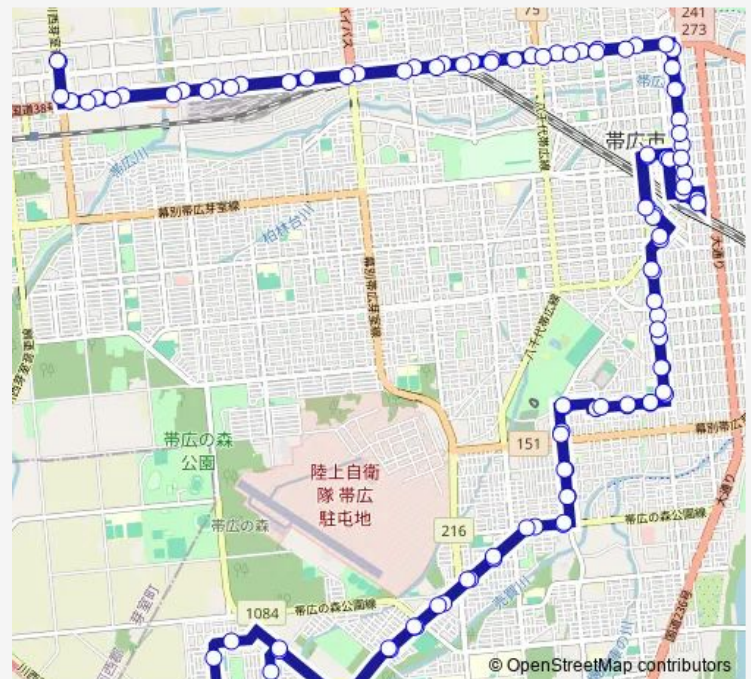

西2条1丁目

西2条4丁目

西2条6丁目

Route schedule

十勝バス本社 — 十勝バス本社

Monday 07:05-19:25

Tuesday 07:05-19:25

Wednesday 07:05-19:25

Thursday 07:05-19:25

Friday 07:05-19:25

Saturday 07:05-19:25

Sunday 07:05-19:25

Route info

Direction: 十勝バス本社

Stops: 109

Trip Duration: 2 hour 8 min

70 大空団地線

西2条8丁目

かじのビル前

帯広駅バスターミナル

帯広駅西口

西3条9丁目

帯広第2合同庁舎前

西5条13丁目