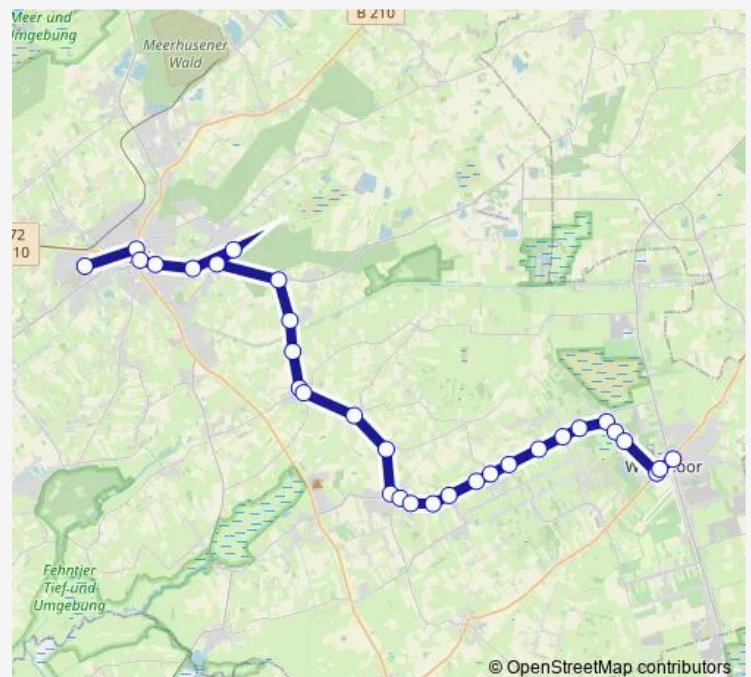

### Route info

Direction: Wiesmoor Markt

Stops: 30

Trip Duration: 0 hour 45 min

462

Wiesens Kirche

Wiesens L34/Wiesenser Straße

Egels L34/Heerenkamp