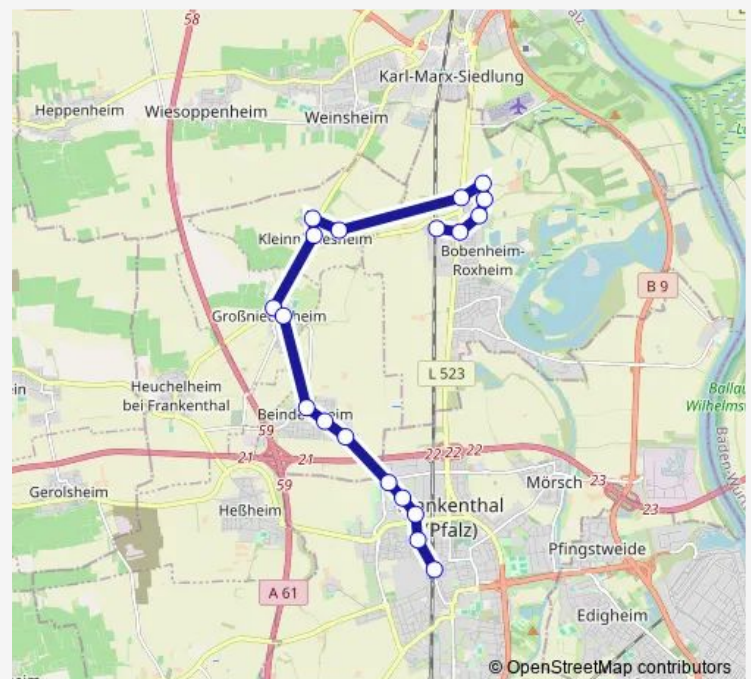

Frankenthal, Hauptbahnhof

Route schedule

Beindersheim, Siedlung — Frankenthal, Hauptbahnhof

Monday 07:34

Tuesday 07:34

Wednesday 07:34

Thursday 07:34

Friday 07:34

Saturday —

Sunday —

Route info

Direction: Beindersheim, Siedlung

Stops: 11

Trip Duration: 0 hour 24 min

462

Direction

Frankenthal, Hauptbahnhof — Beindersheim, Schule

7 stops

[Open route schedule](#)

Frankenthal, Hauptbahnhof

Heßheim, Siedlung

Heßheim, Mitte

Heßheim, Alte Post

Heuchelheim, Ort

Beindersheim, Siedlung

Beindersheim, Schule

Route schedule

Frankenthal, Hauptbahnhof — Beindersheim, Schule

Monday 07:29

Tuesday 07:29

Wednesday 07:29

Thursday 07:29