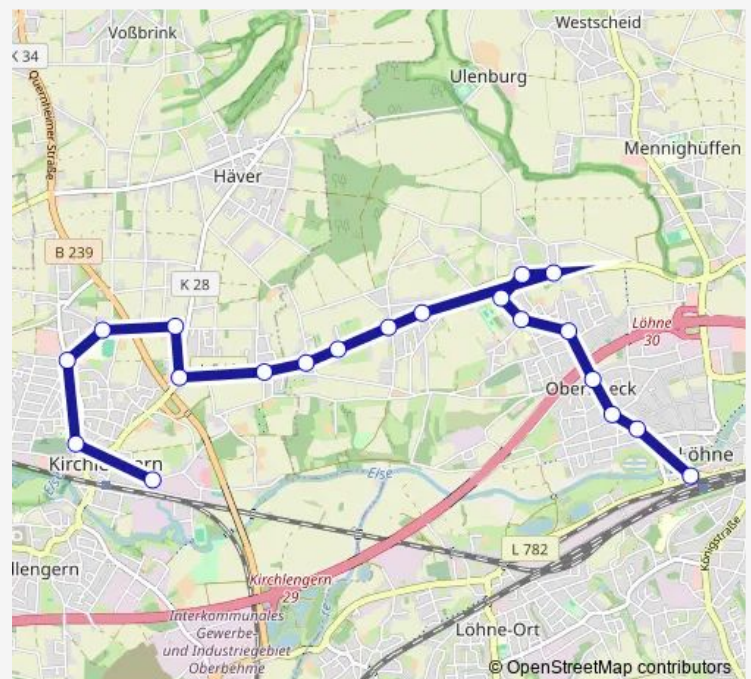

Kirchlengern, In der Mark/Ost

Kirchlengern, Mindener Straße

Kirchlengern, Häversteinweg

Lö-Ellerbusch, Eggeweg

Lö-Ellerbusch, Mierensiek

Lö-Ellerbusch, Weststraße

Lö-Obernbeck, Lohbreite

Lö-Obernbeck, Lönsweg

Lö-Obernbeck, Diekweg

Lö-Obernbeck, Grundschule Nord

Lö-Obernbeck, Kirchstraße

Lö-Obernbeck, Nordbreite

Lö-Obernbeck, Vor der Egge

Lö-Obernbeck, Werretalsch.

Lö-Obernbeck, Wall. Bahnweg

Löhne, Remarqueplatz/Bhf

Route schedule

Kirchlengern, Stoffregen — Löhne, Remarqueplatz/Bhf

Monday 06:07-20:05

Tuesday 06:07-20:05

Wednesday —

Thursday —

Friday 06:07-20:05

Saturday 07:07-19:07

Sunday 14:07-18:07

Route info

Direction: Kirchlengern, Stoffregen

Stops: 20

Trip Duration: 0 hour 20 min

Direction

Löhne, Remarqueplatz/Bhf — Kirchlengern, Stoffregen

20 stops