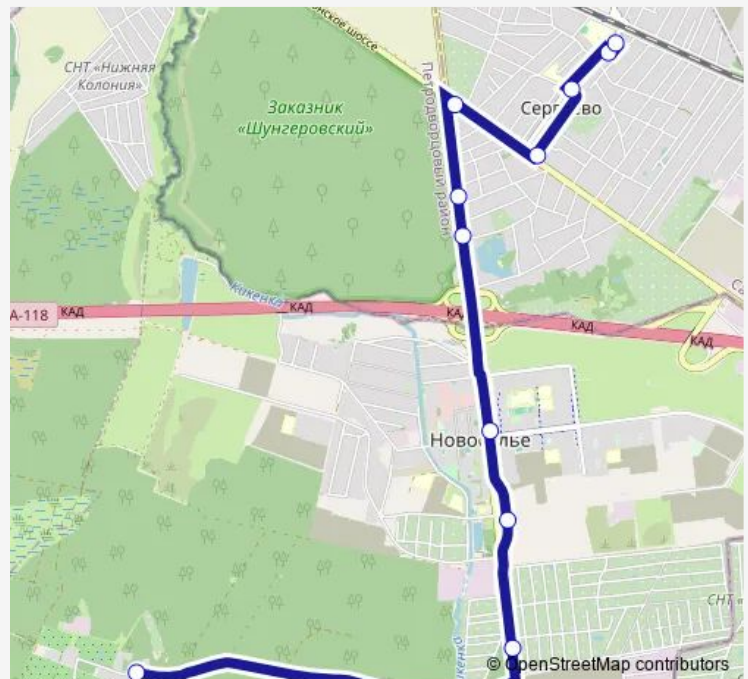

Садоводство Кировец, По Требованию

Новоселье, Памятник, По Требованию

Новоселье, Центральная ул.

Красносельское шоссе, 54, По Требованию

Красносельское шоссе, 32, По Требованию

Красносельское шоссе, угол Волхонского шоссе

Дмитриевская ул.

Андреевская ул.

ж.-д. Платформа Сергиево, Высадка

ж.-д. Платформа Сергиево, Посадка

Route schedule

Стрельнинский Лесопитомник — ж.-д. Платформа Сергиево, Посадка

Monday	07:00-19:10
Tuesday	07:00-19:10
Wednesday	07:00-19:10
Thursday	07:00-19:10
Friday	07:00-19:10
Saturday	07:00-19:12
Sunday	07:00-19:12

Route info

Direction: Стрельнинский Лесопитомник

Stops: 11

Trip Duration: 0 hour 22 min

Direction

ж.-д. Платформа Сергиево, Посадка — Стрельнинский Лесопитомник

10 stops

[Open route schedule](#)

ж.-д. Платформа Сергиево, Посадка

Андреевская ул.

Волхонское шоссе

Красносельское шоссе, 32, По Требованию

Красносельское шоссе, 54, По Требованию

Новоселье, По Требованию

Новоселье, Центральная ул.

Новоселье, Памятник, По Требованию