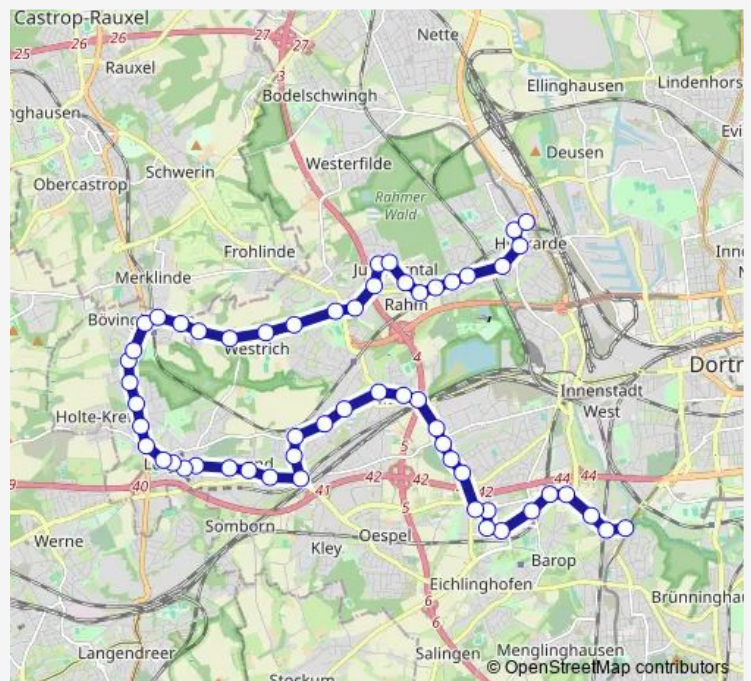

Direction

Dortmund Marten Abzweig — Dortmund Marten Süd

4 stops

[Open route schedule](#)

Dortmund Marten Abzweig

Dortmund Haumannstraße

Dortmund In der Meile

Dortmund Marten Süd

Route schedule

Dortmund Marten Abzweig — Dortmund Marten Süd

Monday 19:43-20:23

Tuesday 19:43-20:23

Wednesday 19:43-20:23

Thursday 19:43-20:23

Friday 19:43-20:23

Saturday —

Sunday —

Route info

Direction: Dortmund Marten Abzweig

Stops: 4

Trip Duration: 0 hour 3 min

Direction

Dortmund Marten Süd — Dortmund Huckarde Bushof

42 stops

[Open route schedule](#)

Dortmund Marten Süd

DO-Walbertstraße/Schulmuseum

Dortmund Marten Abzweig

Dortmund Diedrichstraße

DO-Gewerbegebiet Germania

Dortmund Vorstenstraße

Dortmund Kesselborn