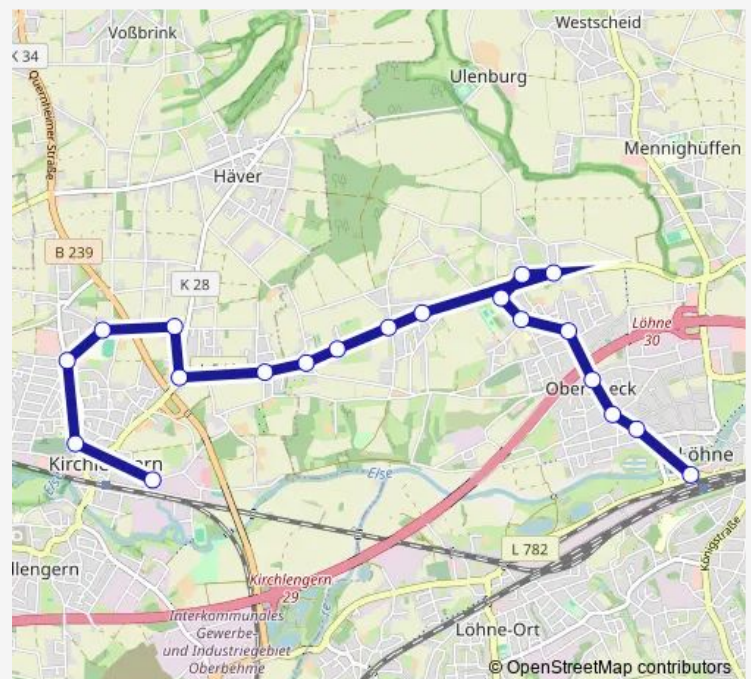

Lö-Obernbeck, Diekweg

Lö-Obernbeck, Grundschule Nord

Lö-Obernbeck, Kirchstraße

Lö-Obernbeck, Nordbreite

Lö-Obernbeck, Vor der Egge

Lö-Obernbeck, Werretalsch.

Lö-Obernbeck, Wall. Bahnweg

Löhne, Remarqueplatz/Bhf

Route schedule

Kirchlengern, Stoffregen — Löhne, Remarqueplatz/Bhf

Monday 05:33-20:05

Tuesday 05:33-20:05

Wednesday 05:33-20:05

Thursday 05:33-20:05

Friday 05:33-20:05

Saturday —

Sunday —

Route info

Direction: Kirchlengern, Stoffregen

Stops: 20

Trip Duration: 0 hour 24 min

Direction

Löhne, Remarqueplatz/Bhf — Kirchlengern, Stoffregen

20 stops

[Open route schedule](#)

Löhne, Remarqueplatz/Bhf

Lö-Obernbeck, Wall. Bahnweg

Lö-Obernbeck, Werretalsch.

Lö-Obernbeck, Vor der Egge

Lö-Obernbeck, Nordbreite

Lö-Obernbeck, Kirchstraße

Lö-Obernbeck, Grundschule Nord