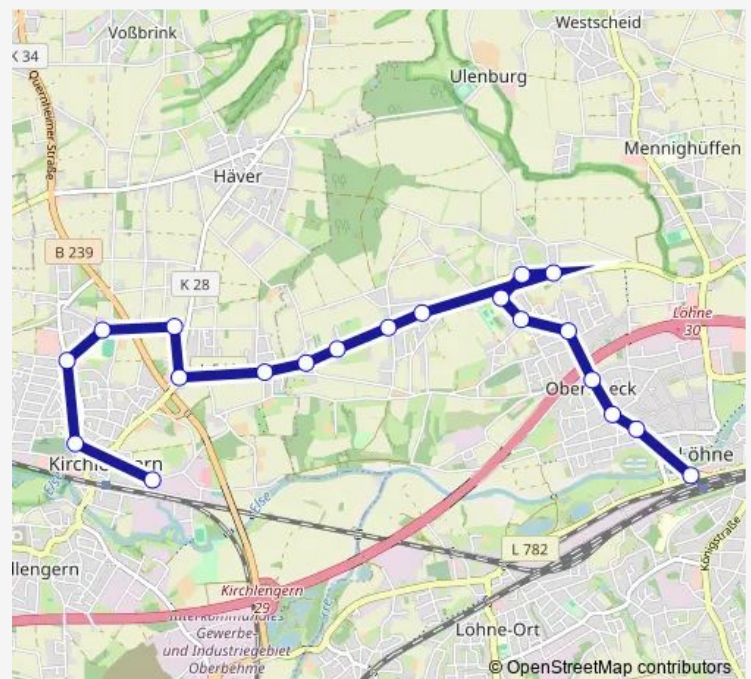

Lö-Obernbeck, Lohbreite

Lö-Obernbeck, Lönsweg

Lö-Obernbeck, Diekweg

Lö-Obernbeck, Grundschule Nord

Lö-Obernbeck, Kirchstraße

Lö-Obernbeck, Nordbreite

Lö-Obernbeck, Vor der Egge

Lö-Obernbeck, Werretalsch.

Lö-Obernbeck, Wall. Bahnweg

Löhne, Remarqueplatz/Bhf

Route schedule

Kirchlengern, Stoffregen — Löhne, Remarqueplatz/Bhf

Monday 05:33-20:05

Tuesday 05:33-20:05

Wednesday 05:33-20:05

Thursday 05:33-20:05

Friday 05:33-20:05

Saturday —

Sunday —

Route info

Direction: Kirchlengern, Stoffregen

Stops: 20

Trip Duration: 0 hour 20 min

462

BusMaps

Direction

Löhne, Remarqueplatz/Bhf — Kirchlengern, Stoffregen

20 stops

[Open route schedule](#)

Löhne, Remarqueplatz/Bhf

Lö-Obernbeck, Wall. Bahnweg

Lö-Obernbeck, Werretalsch.