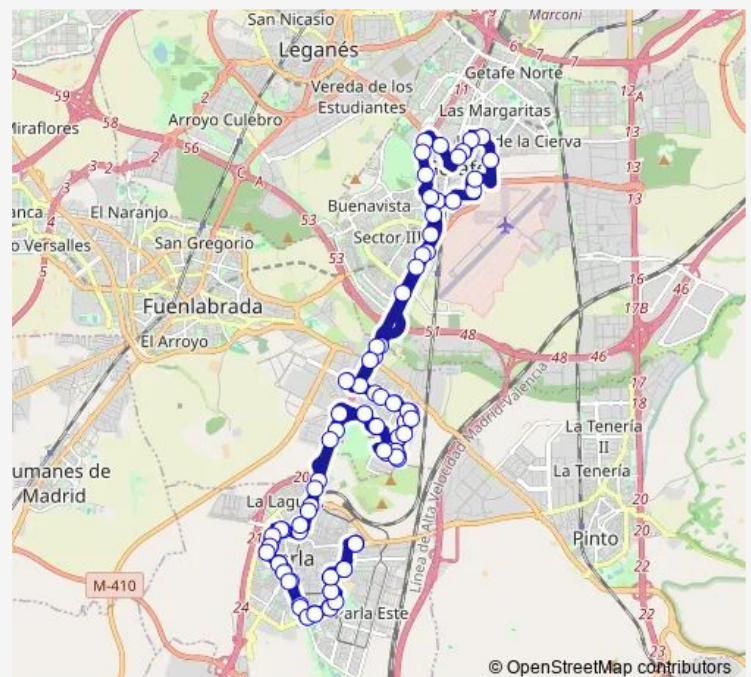

Thursday 19:05-20:50

Friday 19:05-20:50

Saturday 13:10-19:10

Sunday 13:10-19:10

Route info

Direction: Pinto-C.C.El Ferial

Stops: 65

Trip Duration: 1 hour 30 min

AV.JUAN DE LA CIERVA-PZA.SAN SEBASTIÁN

SAN José Calasanz-Serranillos

Ramón Y Cajal-Nuñez DE Balboa

General Pingarrón-Colegio

PZA.ALCALDE JUAN VERGARA-LEGANÉS

Av.Libertad-Hospital DE Getafe

Vda.Estudiantes-Parque Alhóndiga