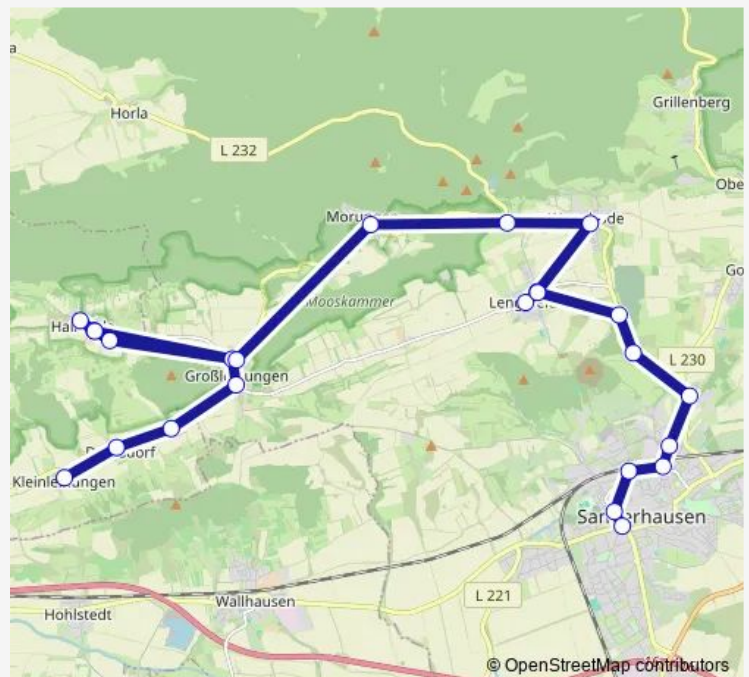

Hainrode, Gemeindeverwaltung

Hainrode, Wendeplatz

Route schedule

Sangerhausen, Busbahnhof — Hainrode, Wendeplatz

Monday 06:25-12:37

Tuesday 06:25-12:37

Wednesday 06:25-12:37

Thursday 06:25-12:37

Friday 06:25-12:37

Saturday —

Sunday —

Route info

Direction: Sangerhausen, Busbahnhof

Stops: 14

Trip Duration: 0 hour 27 min

Direction

Sangerhausen, Busbahnhof — Kleinleinungen

23 stops

[Open route schedule](#)

Sangerhausen, Busbahnhof

Sangerhausen, Borngasse

Sangerhausen, Bonifatiusplatz

Sangerhausen, Franz-Heymann-Str.

Sangerhausen, Walkmühle

Friday 13:30

Saturday —

Sunday —

Route info

Direction: Sangerhausen, Busbahnhof

Stops: 23

Trip Duration: 0 hour 48 min

Direction