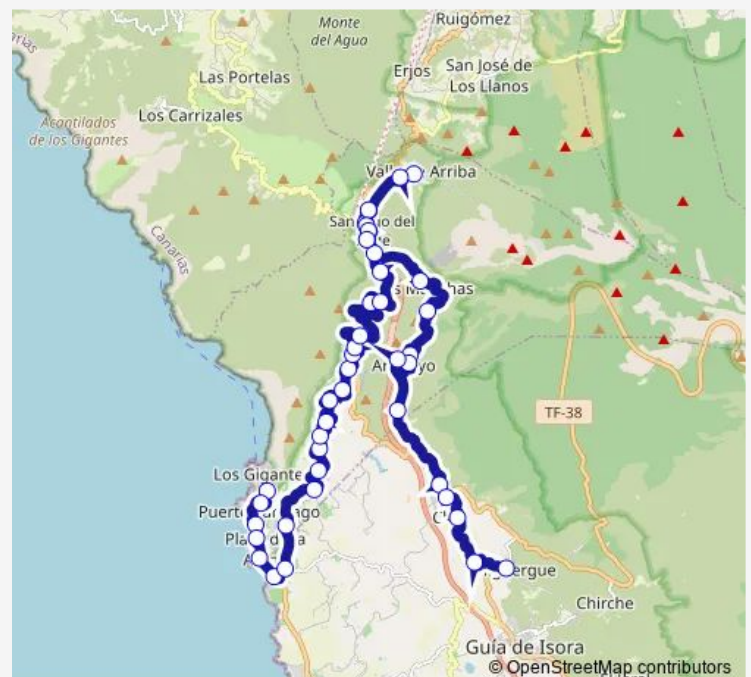

Valle DE Arriba (T)

Route schedule

Guía DE Isora (T) — LOS Gigantes (T)

Monday 05:55-14:55

Tuesday 05:55-14:55

Wednesday 05:55-14:55

Thursday 05:55-14:55

Friday 05:55-14:55

Saturday —

Sunday —

Route info

Direction: Guía DE Isora (T)

Stops: 50

Trip Duration: 0 hour 58 min

Iglesia

Santiago DEL Teide Norte

Santiago DEL Teide (T)

EL Hoyo

Consultorio

Santiago DEL Teide Sur

EL Molledo

LOS Manolos

EL Retamar

Tamaimo Norte

Stops: 12

Trip Duration: 0 hour 16 min

Direction

LOS Gigantes (T) — Chiguergue (T)

45 stops

[Open route schedule](#)

LOS Gigantes (T)

Correos