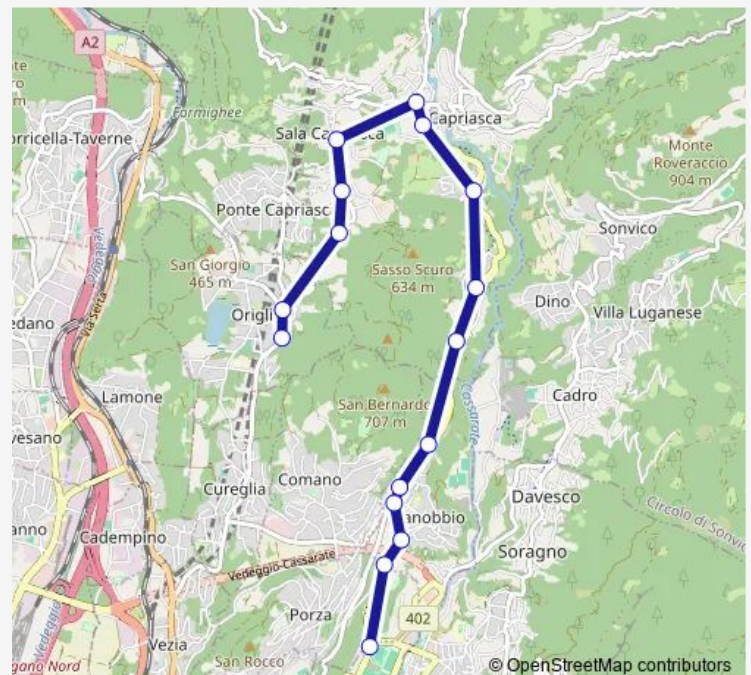

Canobbio, Ganna

Canobbio, Stazione

Canobbio, Paese

Canobbio, Cioss

Trevano, Centro Studi

Lugano, Stadio

Route schedule

Carnago, Arbustello — Lugano, Stadio

Monday 19:06-19:36

Tuesday 19:06-19:36

Wednesday 19:06-19:36

Thursday 19:06-19:36

Friday 19:06-19:36

Saturday —

Sunday —

Route info

Direction: Carnago, Arbustello

Stops: 16

Trip Duration: 0 hour 20 min

462 — B 462

Direction

Lugano, Stadio — Carnago, Arbustello

15 stops

[Open route schedule](#)

Tesserete, Paese

Tesserete, Scuole

Sala Capriasca, Paese

Vaglio, Paese

Vaglio, Piccolo Vaglio

Carnago, Rotonda

Carnago, Arbustello

Route schedule