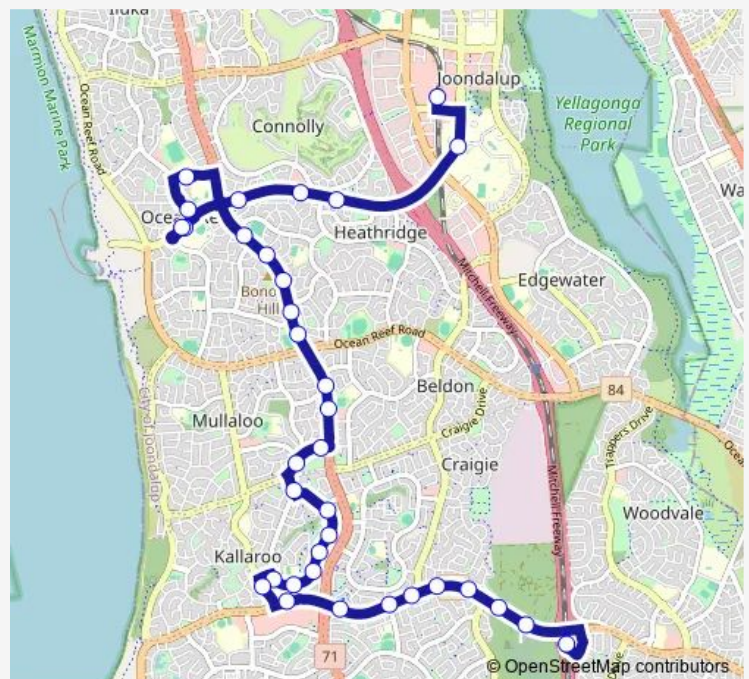

Bridgewater Dr After Clevedon Pl

Bridgewater Dr Before Alicia St

Dampier Av Before Byron Ct

Whitfords Av - Whitford City Shop Ctre

Route schedule

Herreshoff Rmbl Ocean Reef High Sch Stand 1 — Whitfords Stn Stand 7

Monday 15:15

Tuesday 15:15

Wednesday 15:15

Thursday 15:15

Friday 15:15

Saturday —

Sunday —

Route info

Direction: Herreshoff Rmbl Ocean Reef High Sch Stand 1

Stops: 29

Trip Duration: 0 hour 31 min

Whitfords Av After Marmion Av

Whitfords Av Opposite Alexander Rd

Whitfords Av Before Eddystone Av

Whitfords Av After Eddystone Av

Sunday —

Route info

Direction: Joondalup Stn Stand 6

Stops: 35

Trip Duration: 0 hour 41 min

Dampier Av Before Byron Ct

Whitfords Av - Whitford City Shop Ctre

Whitfords Av After Marmion Av