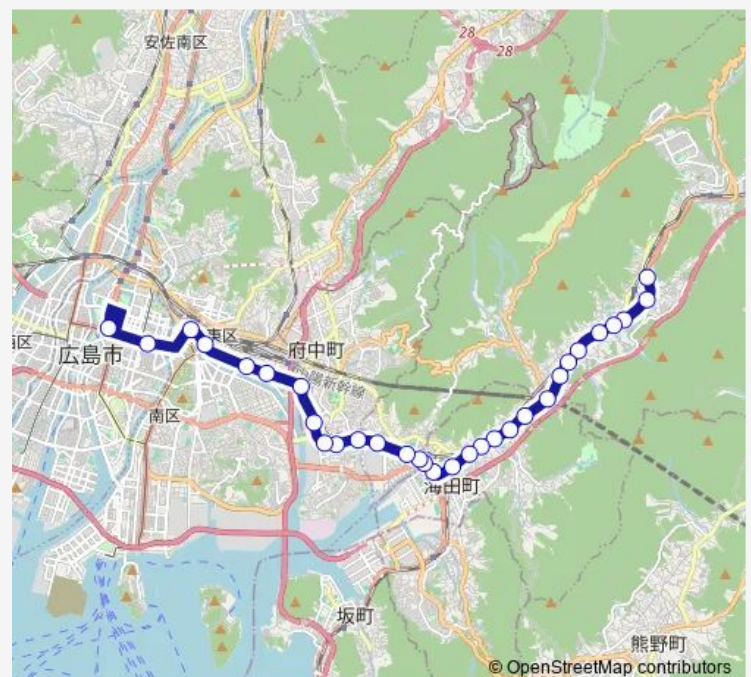

船越町

入川

東堀越

Route schedule

中野東七丁目 — 広島バスセンター

Monday 06:00-20:10

Tuesday 06:00-20:10

Wednesday 06:00-20:10

Thursday 06:00-20:10

Friday 06:00-20:10

Saturday 06:40-20:10

Sunday 06:40-20:10

Route info

Direction: 中野東七丁目

Stops: 31

Trip Duration: 0 hour 47 min