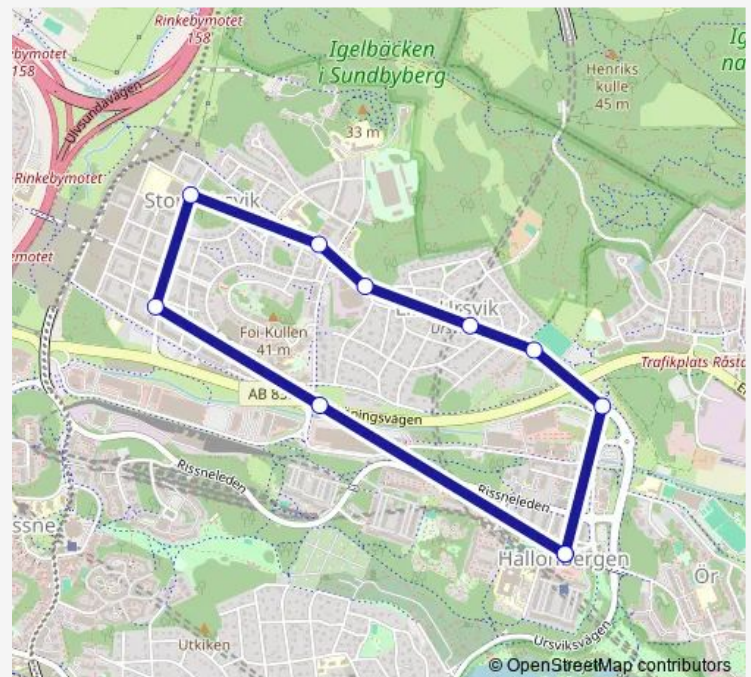

Direction

Hallonbergen T-bana — Hallonbergen T-bana

10 stops

[Open route schedule](#)

Hallonbergen T-bana

Ursvik

Skrivargatan

Ursviks holme

Ursvik Backstugevägen

Grahamsvägen

Frejavägen

Ursviks motionsgård

Sundbypark södra

Hallonbergen T-bana

Route schedule

Hallonbergen T-bana — Hallonbergen T-bana

Monday —

Tuesday —

Wednesday 21:34-23:34

Thursday 00:04-23:34

Friday 00:04-23:34

Saturday 00:04-23:34

Sunday 00:04

Route info

Direction: Hallonbergen T-bana

Stops: 10

Trip Duration: 0 hour 12 min