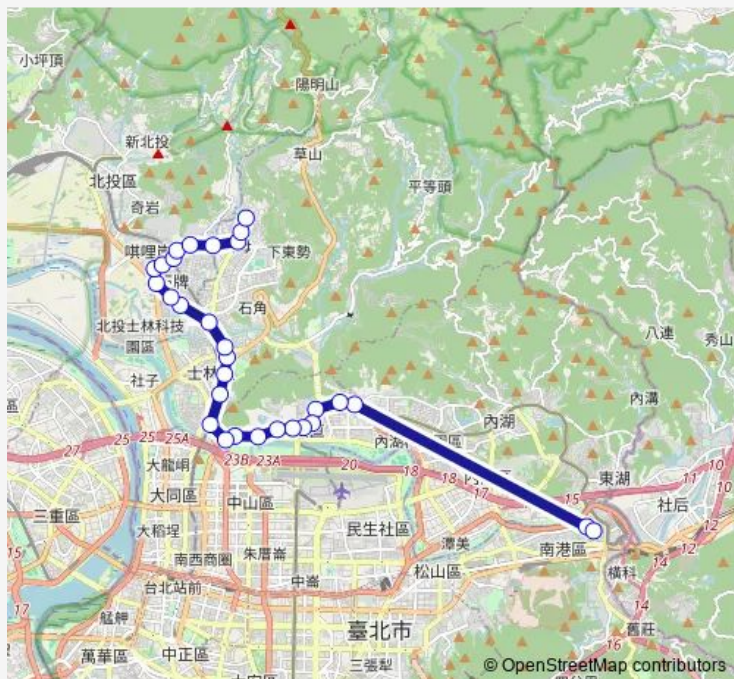

Saturday —

Sunday —

Route info

Direction: 園區街

Stops: 30

Trip Duration: 5 hour 50 min

南軟通勤專車天母線 — 天母-南港軟體園區

石牌路

石牌國小

綜合市場

永明派出所

榮總

齊賢華廈

天母廣場

天母新村

天母

Direction

天母 — 南港軟體園區(一期大門)

35 stops

[Open route schedule](#)

天母

農訓協會

天母新村

天母廣場

Tuesday 07:30

Wednesday 07:30

Thursday 07:30

Friday 07:30

Saturday —

Sunday —

Route info

Direction: 天母