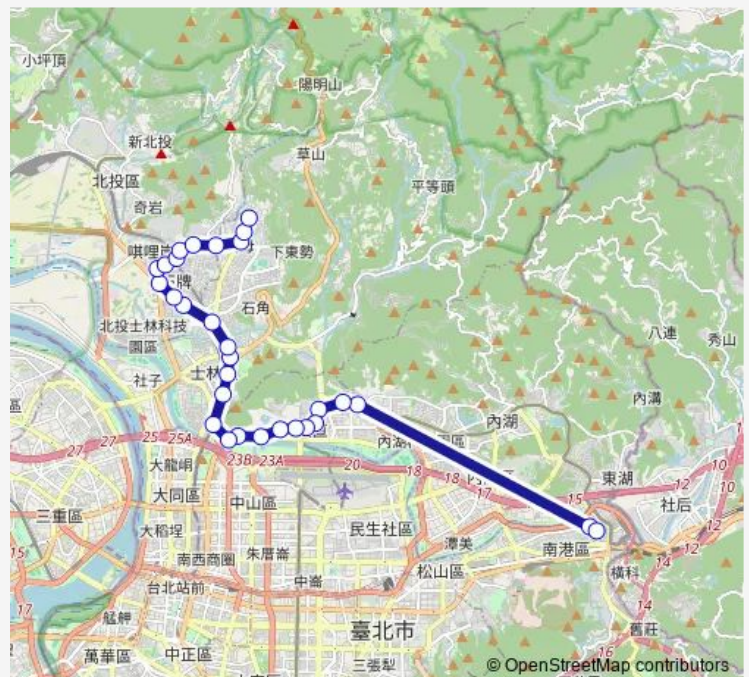

Bus 南軟通勤專車天母線 天母-南港軟體園區

[Go to website](#)

Direction

園區街 — 天母

30 stops

[Open route schedule](#)

- 園區街
- 南港軟體園區(一期大門)
- 美麗華
- 捷運劍南路站
- 自強隧道
- 植福宮
- 捷運大直站
- 大直高中
- 空軍司令部
- 忠烈祠
- 中央電台
- 圓山大飯店
- 劍潭
- 銘傳大學
- 台電台北北區營業處
- 士林官邸(中山)
- 福林橋
- 捷運芝山站(福國)
- 中正高中
- 文林國小
- 石牌

Route schedule

園區街 — 天母

Monday	18:10
Tuesday	18:10
Wednesday	18:10
Thursday	18:10
Friday	18:10
Saturday	—
Sunday	—

Route info

Direction: 園區街

Stops: 30

Trip Duration: 5 hour 50 min

南軟通勤專車天母線 — 天母-南港軟體園區

天母

Direction

天母 — 南港軟體園區(一期大門)

35 stops

[Open route schedule](#)

天母

農訓協會

天母新村

Monday 07:30

Tuesday 07:30

Wednesday 07:30

Thursday 07:30

Friday 07:30

Saturday —

Sunday —

Route info