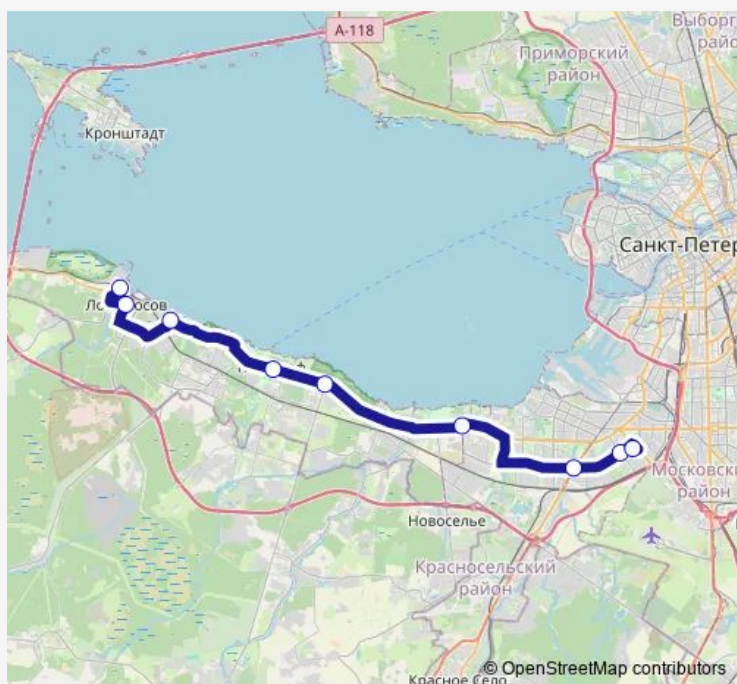

### Direction

Ломоносов,Вокзал — Ст. Метро ПР. Ветеранов

9 stops

[Open route schedule](#)

Ломоносов,Вокзал

Кт

Кт

Кт

Кт

Кт

Кт

Кт

Ст. Метро ПР. Ветеранов

### Route schedule

Ломоносов,Вокзал — Ст. Метро ПР. Ветеранов

Monday 06:27-23:25

Tuesday 06:27-23:25

Wednesday 06:27-23:25

Thursday 06:27-23:25

Friday 06:27-23:25

Saturday 06:27-23:25

### Route info

Direction: Ломоносов,Вокзал

Stops: 9

Trip Duration: 1 hour 11 min

■ K-343 — Станция метро Проспект Ветеранов - г. Ломоносов, вокзал

**Direction**

СТ. Метро ПР. Ветеранов — Ломоносов,Вокзал

9 stops