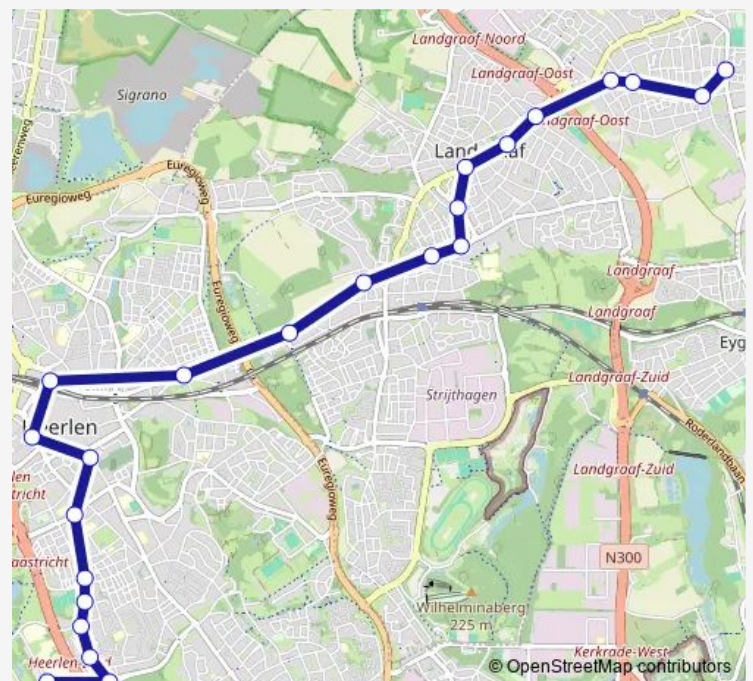

Direction

Heerlen, Zuyderland Mc — Landgraaf, Ubach over Worms
Zilverschoon

29 stops

[Open route schedule](#)

- Heerlen, Zuyderland Mc
- Heerlen, Welten Henri Dunantstraat
- Heerlen, Welten Tichelbeekstraat
- Heerlen, Welten Mondriaan
- Heerlen, Welten Benzenrade
- Heerlen, Douve Weien Oude Molenweg
- Heerlen, Weien De Tichel
- Heerlen, Benzenraderweg
- Heerlen, Aarveld Leonard Stassenstraat
- Heerlen, Burgemeester Gijzelslaan
- Heerlen, Akerstraat
- Heerlen, Theater
- Heerlen, Station
- Heerlen, Schaesbergerveld Schaesbergerweg
- Landgraaf, Schaesberg Melchersstraat
- Landgraaf, Streep
- Landgraaf, Schaesberg Op de Heugden
- Landgraaf, Schaesberg De Dormig
- Landgraaf, Beethovensingel
- Landgraaf, Schaesberg Centrum Op de Kamp
- Landgraaf, Heiveld Hoogstraat/Kerk

Route schedule

Heerlen, Zuyderland Mc — Landgraaf, Ubach over Worms
Zilverschoon

Monday	05:49-23:00
Tuesday	05:49-23:00
Wednesday	05:49-23:00
Thursday	05:49-23:00
Friday	05:49-23:00
Saturday	07:22-23:00
Sunday	08:19-23:00

Route info

Direction: Heerlen, Zuyderland Mc

Stops: 29

Trip Duration: 0 hour 50 min

Landgraaf, Ubach over Worms Pleistraat

Ubach over Worms, Vleetkamp

Ubach over Worms, Havikweg

Landgraaf, Ubach over Worms Sperwerweg

Monday 06:08-23:42

Tuesday 06:08-23:42

Wednesday 06:08-23:42

Thursday 06:08-23:42

Friday 06:08-23:42

Saturday 07:38-23:42

Sunday 08:38-23:42

Route info