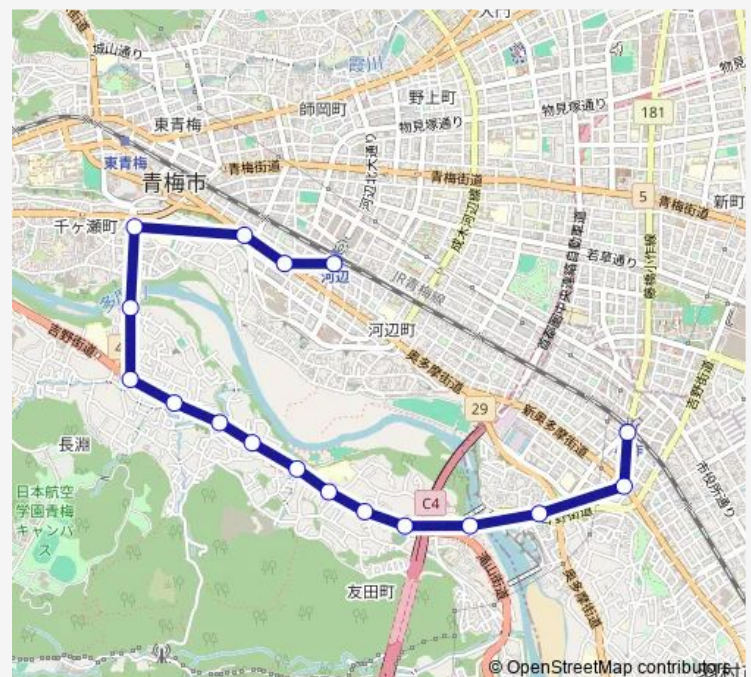

長淵 4 丁目

千ヶ瀬 2 丁目

東青梅 4 丁目

総合病院入口 (青梅市)

河辺駅南口

Route schedule

小作駅西口 — 河辺駅南口

Monday 05:32-21:41

Tuesday 05:32-21:41

Wednesday 05:32-21:41

Thursday 05:32-21:41

Friday 05:32-21:41

Saturday 06:09-19:48

Sunday 06:09-19:48

Route info

Direction: 小作駅西口

Stops: 17

Trip Duration: 0 hour 26 min

Direction

河辺駅南口 — 小作駅西口

17 stops

[Open route schedule](#)

河辺駅南口

総合病院入口 (青梅市)

河辺駅南口 — 小作駅西口

Monday	05:55-22:10
Tuesday	05:55-22:10
Wednesday	05:55-22:10
Thursday	05:55-22:10
Friday	05:55-22:10
Saturday	06:32-20:17
Sunday	06:32-20:17

Route info

Direction: 河辺駅南口

Stops: 17

Trip Duration: 0 hour 20 min