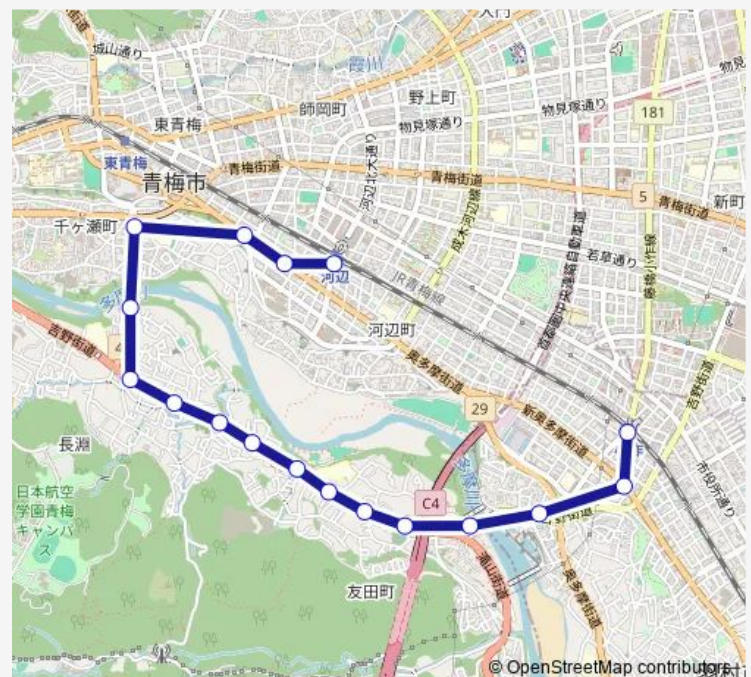

長淵 4 丁目

千ヶ瀬 2 丁目

東青梅 4 丁目

総合病院入口 (青梅市)

河辺駅南口

Route schedule

小作駅西口 — 河辺駅南口

Monday 05:32-21:41

Tuesday 05:32-21:41

Wednesday 05:32-21:41

Thursday 05:32-21:41

Friday 05:32-21:41

Saturday 06:09-19:48

Sunday 06:09-19:48

Route info

Direction: 小作駅西口

Stops: 17

Trip Duration: 0 hour 22 min

Direction

河辺駅南口 — 小作駅西口

17 stops

[Open route schedule](#)

河辺駅南口

総合病院入口 (青梅市)

河辺駅南口 — 小作駅西口

Monday	05:55-22:10
Tuesday	05:55-22:10
Wednesday	05:55-22:10
Thursday	05:55-22:10
Friday	05:55-22:10
Saturday	06:32-20:17
Sunday	06:32-20:17

Route info

Direction: 河辺駅南口

Stops: 17

Trip Duration: 0 hour 26 min