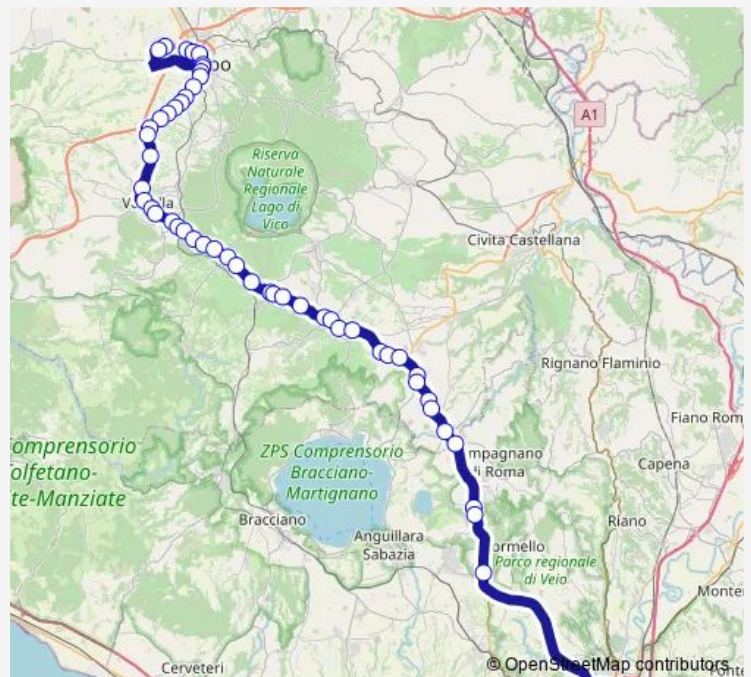

**Route schedule**

VITERBO | Aeroporto # f675 — Roma | Saxa Rubra (Arrivi) # f1494

Monday 16:20

Tuesday 16:20

Wednesday 16:20

Thursday 16:20

Friday 16:20

Saturday 16:20

Sunday 16:20

**Route info**

Direction: VITERBO | Aeroporto # f675

Stops: 54

Trip Duration: 1 hour 40 min

Terme di Viterbo - Roma Saxa Rubra # Vt599a

Vetralla | Via Cassia Via Donatori # f565

Vetralla | La Cura # f1535