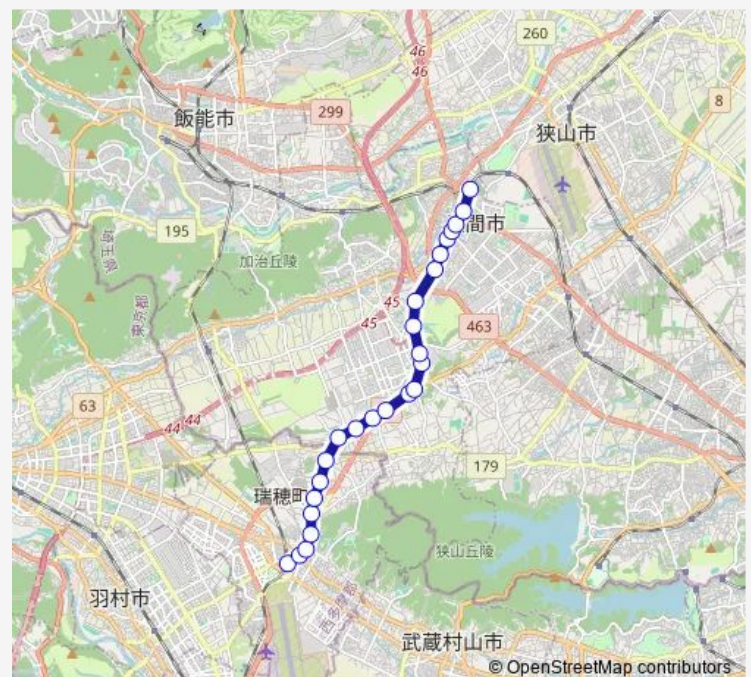

Saturday 08:05-16:48

Sunday 08:05-16:48

Route info

Direction: 箱根ヶ崎駅

Stops: 25

Trip Duration: 0 hour 35 min

奈賀町

扇町屋中央