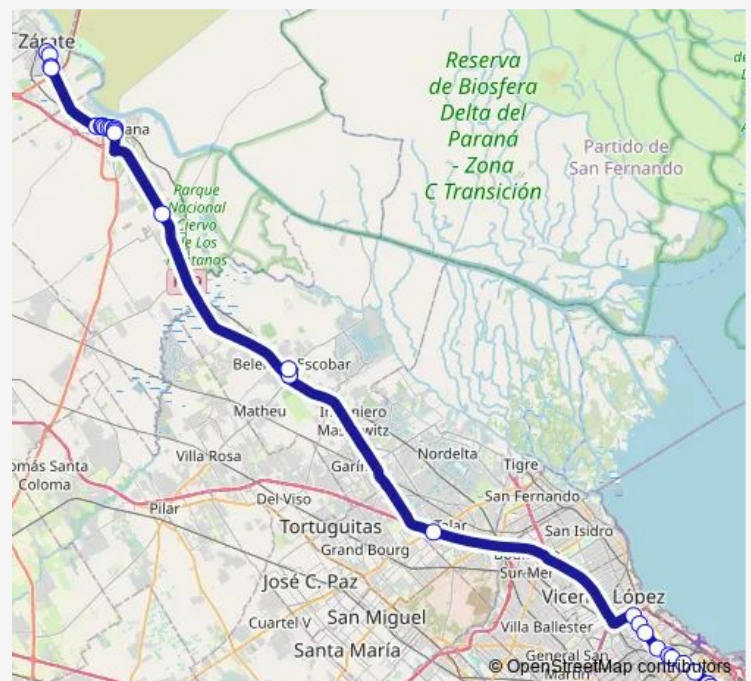

Avenida General Lavalle Y Pedro Martini

Avenida General Lavalle Y Curie

Mitre Y Santiago DEL Estero

Avenida Mitre Y Tucumán

Avenida Mitre Y Oro

9 DE Julio Y General LAS Heras

9 DE Julio Y French

9 DE Julio Y Castilla

SAN Martín Y Jean Juares

SAN Martín Y Estrada-

SAN Martín Y Jacob

Colectora SUR Y R. Otamendi

Avenida 25 DE Mayo Y Carlos Pellegrini

Eugenio Tapia DE Cruz Y Sarmiento

Autopista Panamericana Y Ruta 197.

4840 SAN Isidro Labrador Av.

Thursday 06:00-20:00

Friday 06:00-20:00

Saturday 06:00-19:00

Sunday 06:00-15:00

Route info

Direction: Avenida Mitre Y Avenida General Lavalle

Stops: 28

Trip Duration: 2 hour 25 min

194E — Jnamba194

520 Cabildo Av.

266 Cabildo Av.

4874 Santa FE Av.

3850 Santa FE Av.

2724 Santa FE Av.

1318 Pueyrredon Av.

344 Pueyrredon Av.