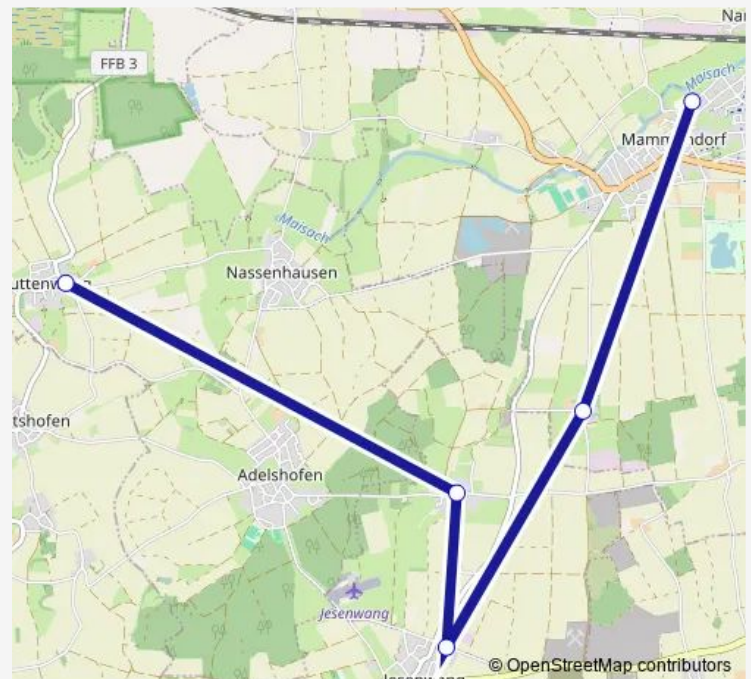

### Direction

Luttenwang — Mammendorf, Schule

5 stops

[Open route schedule](#)

Luttenwang

Pfaffenhofen (Ffb)

Jesenwang, Schule

Egg, Ort

### Route schedule

Luttenwang — Mammendorf, Schule

Monday 07:26

Tuesday 07:26

Wednesday 07:26

Thursday 07:26

Friday 07:26

Saturday —

### Route info

Direction: Luttenwang

Stops: 5

Trip Duration: 0 hour 22 min

## Direction

Moorenweis, Schule — Eismerszell

10 stops

[Open route schedule](#)

Moorenweis, Schule

Albertshofen, Kreisstraße

Römertshofen

Langwied (FFB), Ort