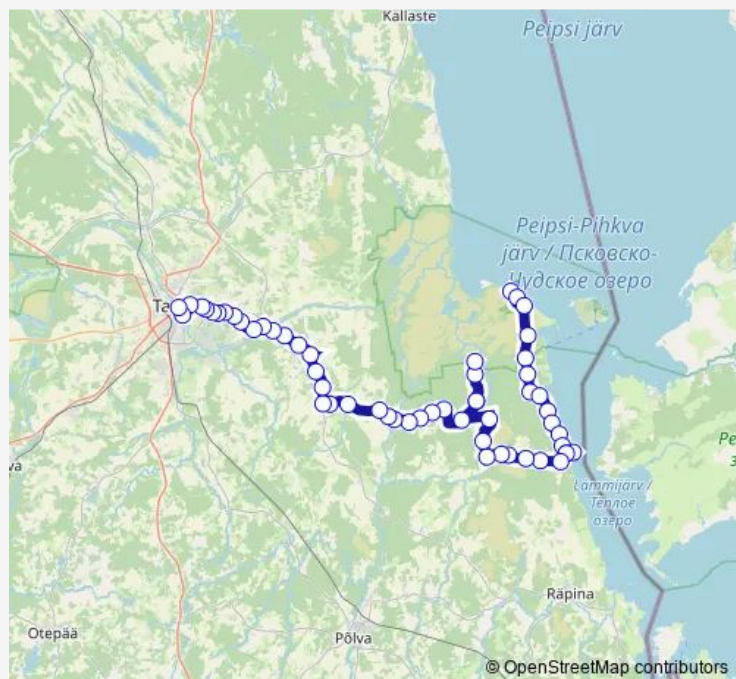

Direction

Arusoo — Tartu bussijaam

56 stops

[Open route schedule](#)

- Arusoo
- Meerapalu
- Möldri
- Saksa
- Laaksaare
- Parapalu
- Kero
- Järve
- Mandli
- Jõepera
- Pihuste
- Piiroja
- Latika
- Mehikoorma
- Latika
- Veski
- Konsamäe
- Aravu
- Kliimaski
- Uulika
- Sikakurmu

Route schedule

Arusoo — Tartu bussijaam

Monday	07:00
Tuesday	07:00
Wednesday	07:00
Thursday	07:00
Friday	—
Saturday	07:00
Sunday	07:00

Route info

Direction: Arusoo

Stops: 56

Trip Duration: 2 hour 5 min

Röka