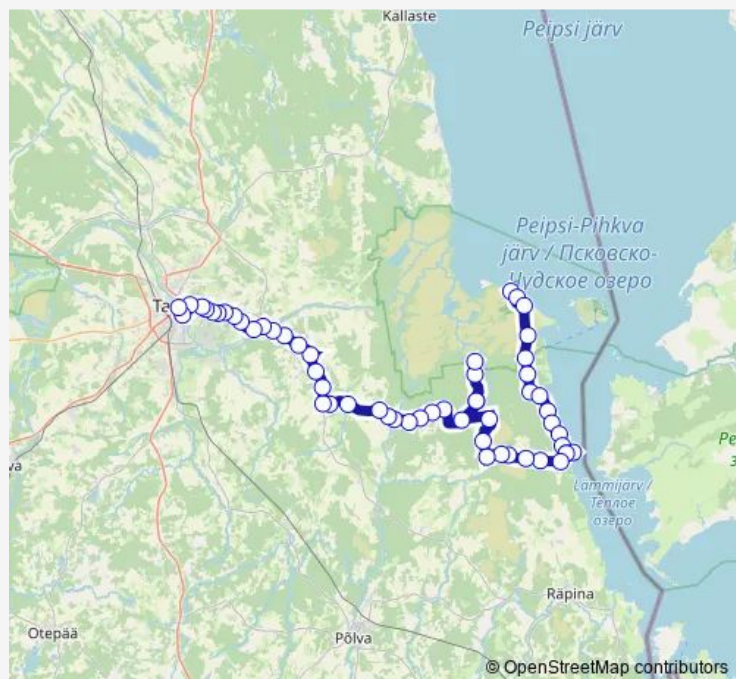

Direction

Arusoo — Tartu bussijaam

56 stops

[Open route schedule](#)

- Arusoo
- Meerapalu
- Möldri
- Saksa
- Laaksaare
- Parapalu
- Kero
- Järve
- Mandli
- Jõepera
- Pihuste
- Piiroja
- Latika
- Mehikoorma
- Latika
- Veski
- Konsamäe
- Aravu
- Kliimaski
- Uulika
- Sikakurmu

Route schedule

Arusoo — Tartu bussijaam

Monday	07:00
Tuesday	07:00
Wednesday	07:00
Thursday	07:00
Friday	—
Saturday	07:00
Sunday	07:00

Route info

Direction: Arusoo

Stops: 56

Trip Duration: 2 hour 5 min

Röka