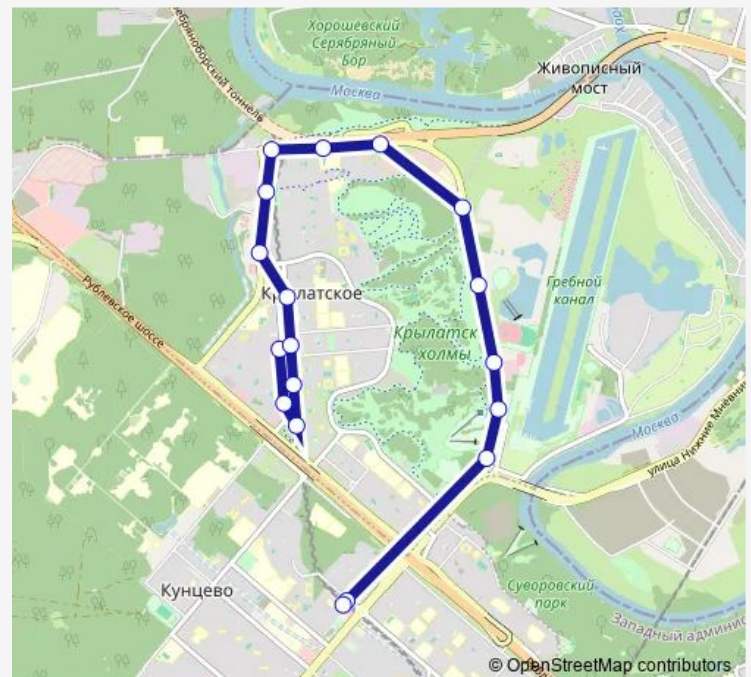

Стоматологическая поликлиника № 5

Дворец ледового спорта

Велотрек

Стадион

Гребной канал

Крылатский мост

Метро «Молодёжная»

Метро «Молодёжная»

Route schedule

Метро «Крылатское» — Метро «Молодёжная»

Monday	05:35-01:05 ⁺¹
Tuesday	05:35-01:05 ⁺¹
Wednesday	05:35-01:05 ⁺¹
Thursday	05:35-01:05 ⁺¹
Friday	05:35-01:05 ⁺¹
Saturday	05:44-00:49 ⁺¹
Sunday	05:44-00:49 ⁺¹

Route info

Direction: Метро «Крылатское»

Stops: 18

Trip Duration: 0 hour 28 min

829 — Метро «Молодёжная» - Метро «Крылатское»

Direction

Метро «Молодёжная» — Метро «Крылатское»

15 stops

[Open route schedule](#)

Метро «Молодёжная»

Метро «Молодёжная»

Филёвская набережная

Филёвская набережная

Диагностический центр

Улица Крылатские Холмы, 5

Театральный центр