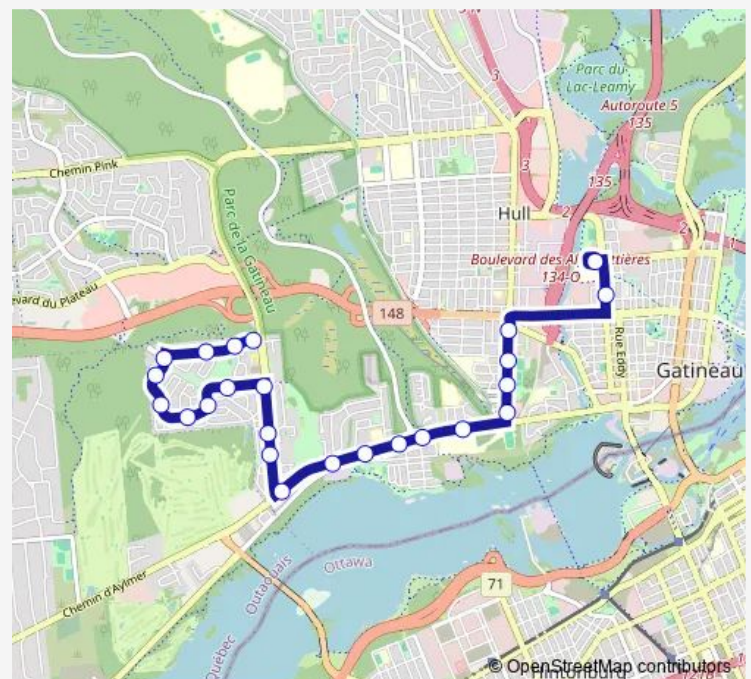

Thursday 07:47-07:49

Friday 07:47-07:49

Saturday —

Sunday —

Route info

Direction: Louise-Campagna/Saint-Raymond

Stops: 24

Trip Duration: 0 hour 23 min

829 — LE Manoir / DE L'Île

BusMaps

Saint-Joseph/Montcalm

Saint-Rédempteur/Saint-Étienne

arrivée école secondaire de l'île

Direction

Départ école secondaire de l'île — Saint-Raymond/Louise-Campagna

27 stops

Saturday —

Sunday —

Route info

Direction: Départ école secondaire de l'île

Stops: 27

Trip Duration: 0 hour 25 min

Louise-Campagna/du Bruant

Louise-Campagna/des Migrateurs