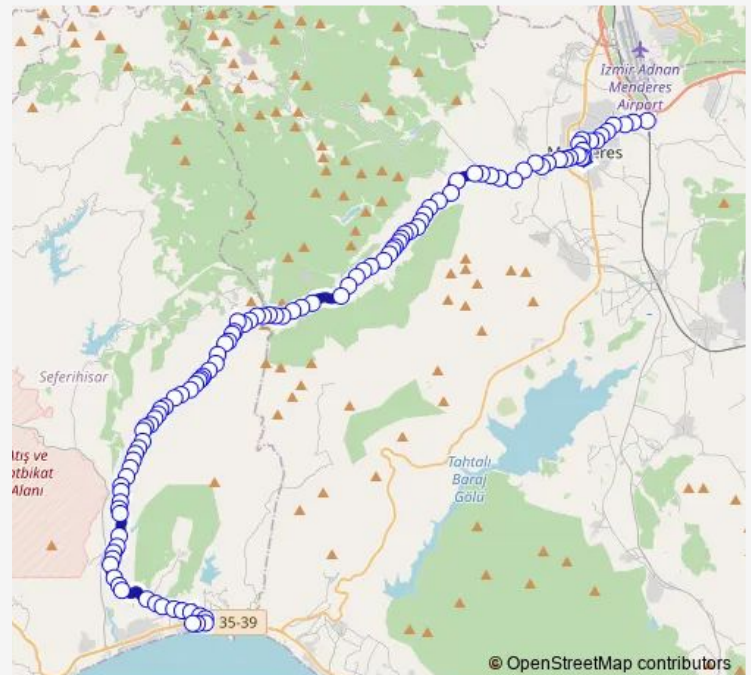

Dereköy

Merkez Sokak

İlgın

Route schedule

Cumaovası Aktarma Merkezi — Kamp

Monday 06:00-22:30

Tuesday 06:00-22:30

Wednesday 06:00-22:30

Thursday 06:00-22:30

Friday 06:00-22:30

Saturday 06:00-19:33

Sunday 06:00-19:30

Route info

Direction: Cumaovası Aktarma Merkezi

Stops: 108

Trip Duration: 1 hour 37 min

829 — Ürkmez - Cumaovasi Aktarma Merkezi

BusMaps

Plastik Fabrikası

Akçaköy Yol Ayrımı

Üzüm Bağları

Çatalca Yol Ayrımı

Orman İşletmesi

Anemon