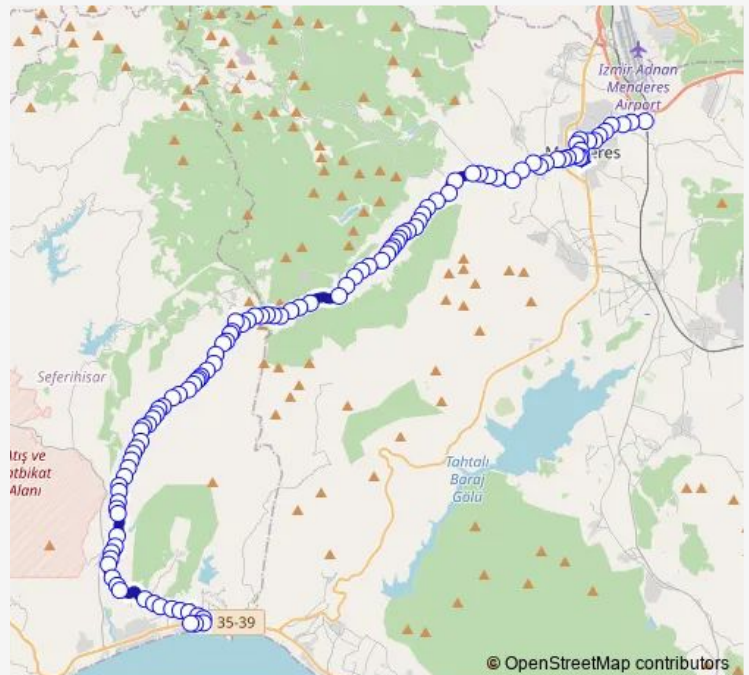

Dereköy

Merkez Sokak

İlgın

Route schedule

Cumaovası Aktarma Merkezi — Kamp

Monday 06:00-22:30

Tuesday 06:00-22:30

Wednesday 06:00-22:30

Thursday 06:00-22:30

Friday 06:00-22:30

Saturday 06:00-19:33

Sunday 06:00-19:30

Route info

Direction: Cumaovası Aktarma Merkezi

Stops: 108

Trip Duration: 1 hour 37 min

829 — Ürkmez - Cumaovasi Aktarma Merkezi

BusMaps

Plastik Fabrikası

Akçaköy Yol Ayrımı

Üzüm Bağları

Çatalca Yol Ayrımı

Orman İşletmesi

Anemon