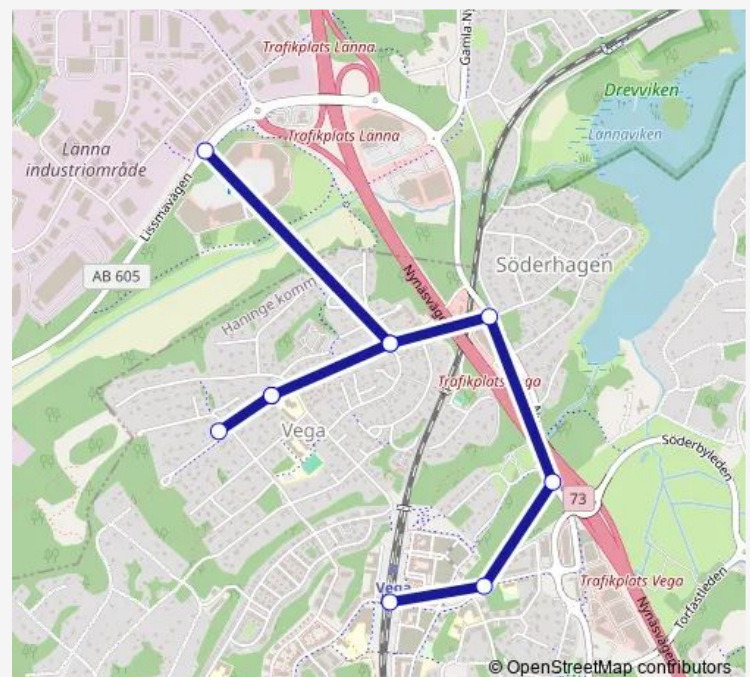

Direction

Truckvägen — Vega station

10 stops

[Open route schedule](#)

Truckvägen

Tromsövägen

Jökelvägen

Vardövägen

Jökelvägen

Tromsövägen

Söderhagsvägen

Hallstens väg

Nakterhusvägen

Vega station

Route schedule

Truckvägen — Vega station

Direction

Vega station — Truckvägen

10 stops

[Open route schedule](#)

Vega station

Nakterhusvägen

Hallstens väg

Söderhagsvägen

Monday	00:08-23:38
Tuesday	00:08-23:38
Wednesday	00:08-23:38
Thursday	00:08-23:38
Friday	00:08-23:38
Saturday	00:08-23:08
Sunday	00:08-23:08

Route info

Direction: Vega station

Stops: 10

Trip Duration: 0 hour 16 min