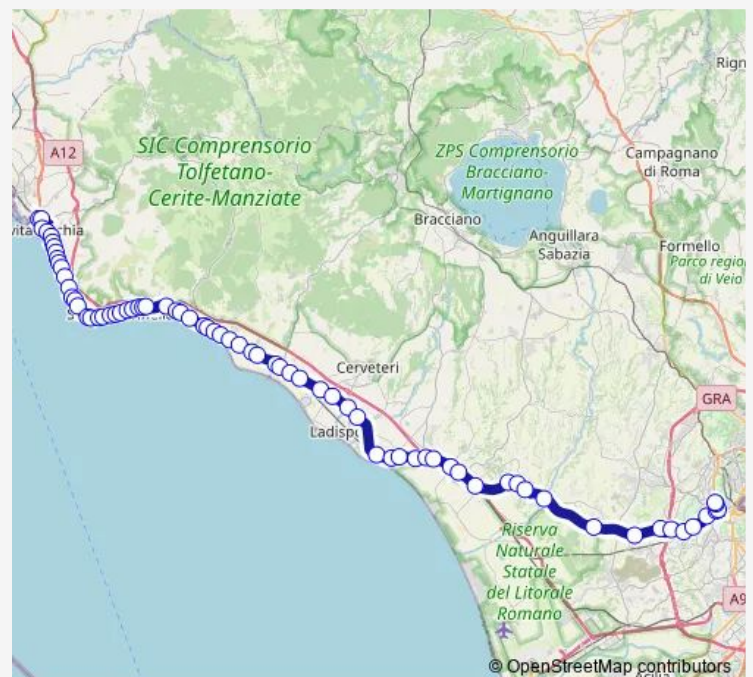

S. Marinella | Via Aurelia Via Castronovo # f162

S. Marinella | Via Aurelia Via Gramsci # f163

S. Marinella | Via Aurelia Via Rucellai # f164

### Route schedule

Civitavecchia | Deposito # f277 — Roma | Capolinea Cornelia # f1

Monday 05:35-06:20

Tuesday 05:35-06:20

Wednesday 05:35-06:20

Thursday 05:35-06:20

Friday 05:35-06:20

Saturday 05:35-06:20

### Route info

Direction: Civitavecchia | Deposito # f277

Stops: 72

Trip Duration: 1 hour 25 min

S. Marinella | Stazione FS # f165

S. Marinella | Piazza Civitavecchia # f166

S. Marinella | Via Aurelia Via Roma # f167