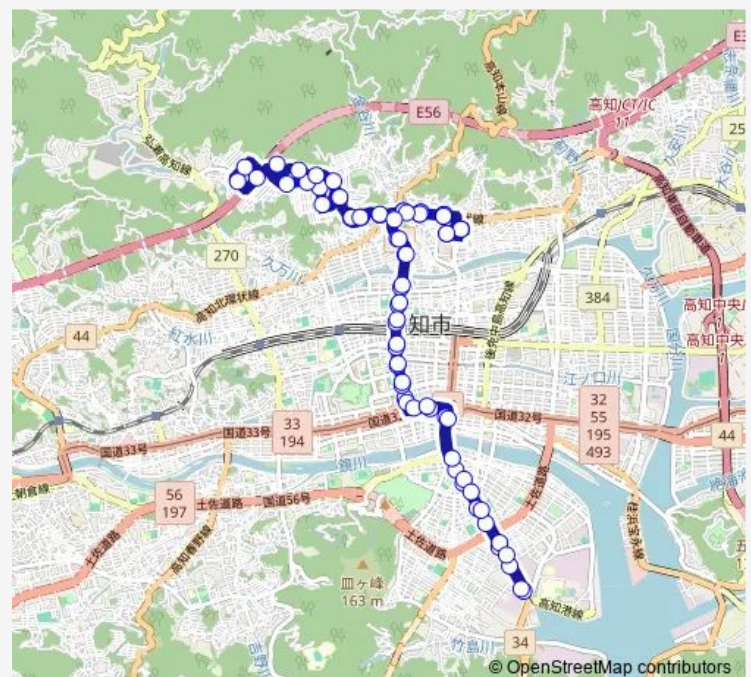

### Route schedule

棧橋通五丁目 — 棧橋通五丁目

Monday 06:42-07:30

Tuesday 06:42-07:30

Wednesday 06:42-07:30

Thursday 06:42-07:30

Friday 06:42-07:30

Saturday —

### Route info

Direction: 棧橋通五丁目

Stops: 79

Trip Duration: 1 hour 22 min

みづき坂団地線

BusMaps

高知城前

県庁・市役所前