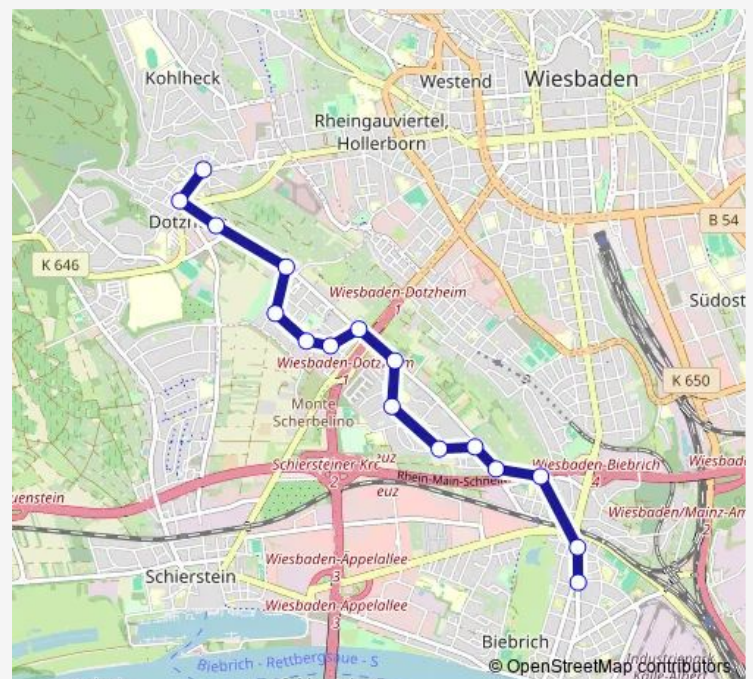

Direction

Wiesbaden-Biebrich Robert-Krekel-Anlage — Wiesbaden-Dotzheim Wilh.-Leuschner-Straße

16 stops

[Open route schedule](#)

Wiesbaden-Biebrich Robert-Krekel-Anlage

Wiesbaden-Biebrich Herzogsplatz

Wiesbaden-Biebrich Bleichwiesenstraße

Wiesbaden-Biebrich Calvinstraße

Wiesbaden-Dotzheim Juister Straße

Wiesbaden-Dotzheim Nordstrander Straße

Wiesbaden-Dotzheim Straßenmühle

Wiesbaden-Dotzheim Im Wiesengrund

Wiesbaden-Dotzheim Dotzheim-Mitte

Wiesbaden-Dotzheim Wilh.-Leuschner-Straße

Route schedule

Wiesbaden-Biebrich Robert-Krekel-Anlage — Wiesbaden-Dotzheim Wilh.-Leuschner-Straße

Monday	13:24
Tuesday	13:24
Wednesday	13:24
Thursday	13:24
Friday	13:24
Saturday	—
Sunday	—

Route info

Direction: Wiesbaden-Biebrich Robert-Krekel-Anlage

Stops: 16

Trip Duration: 0 hour 20 min

Direction

Wiesbaden-Dotzheim Dotzheim-Mitte — Wiesbaden-Biebrich Bahnhof Wiesbaden Ost

26 stops

[Open route schedule](#)

Wiesbaden-Dotzheim Dotzheim-Mitte

Wiesbaden-Dotzheim Wilh.-Leuschner-Straße