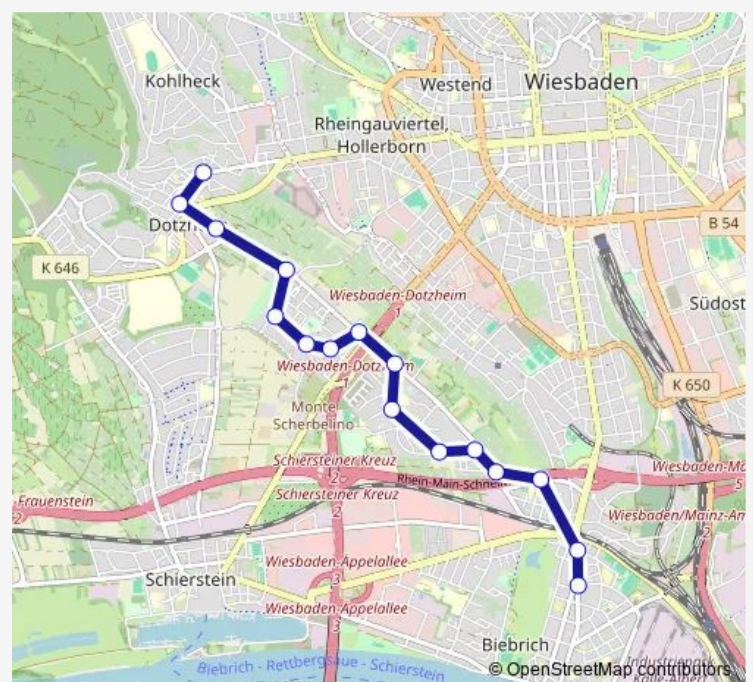

Direction

Wiesbaden-Biebrich Robert-Krekel-Anlage — Wiesbaden-Dotzheim Wilh.-Leuschner-Straße

16 stops

[Open route schedule](#)

Wiesbaden-Biebrich Robert-Krekel-Anlage

Wiesbaden-Biebrich Herzogsplatz

Wiesbaden-Biebrich Bleichwiesenstraße

Wiesbaden-Biebrich Calvinstraße

Wiesbaden-Dotzheim Juister Straße

Wiesbaden-Dotzheim Nordstrander Straße

Wiesbaden-Dotzheim Straßenmühle

Wiesbaden-Dotzheim Im Wiesengrund

Wiesbaden-Dotzheim Dotzheim-Mitte

Wiesbaden-Dotzheim Wilh.-Leuschner-Straße

Route schedule

Wiesbaden-Biebrich Robert-Krekel-Anlage — Wiesbaden-Dotzheim Wilh.-Leuschner-Straße

| | |
|-----------|-------|
| Monday | 13:24 |
| Tuesday | 13:24 |
| Wednesday | 13:24 |
| Thursday | 13:24 |
| Friday | 13:24 |
| Saturday | — |
| Sunday | — |

Route info

Direction: Wiesbaden-Biebrich Robert-Krekel-Anlage

Stops: 16

Trip Duration: 0 hour 20 min

Direction

Wiesbaden-Dotzheim Dotzheim-Mitte — Wiesbaden-Biebrich Bahnhof Wiesbaden Ost

26 stops

[Open route schedule](#)