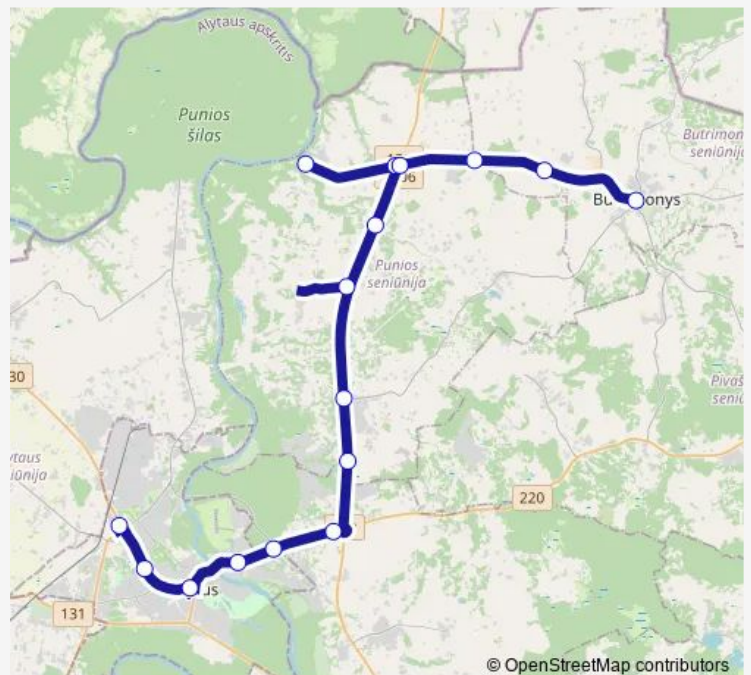

Route info

Direction: Alytaus autobusų stotis

Stops: 16

Trip Duration: 0 hour 55 min

© OpenStreetMap contributors

Direction

Butrimonys — Alytaus autobusų stotis

14 stops