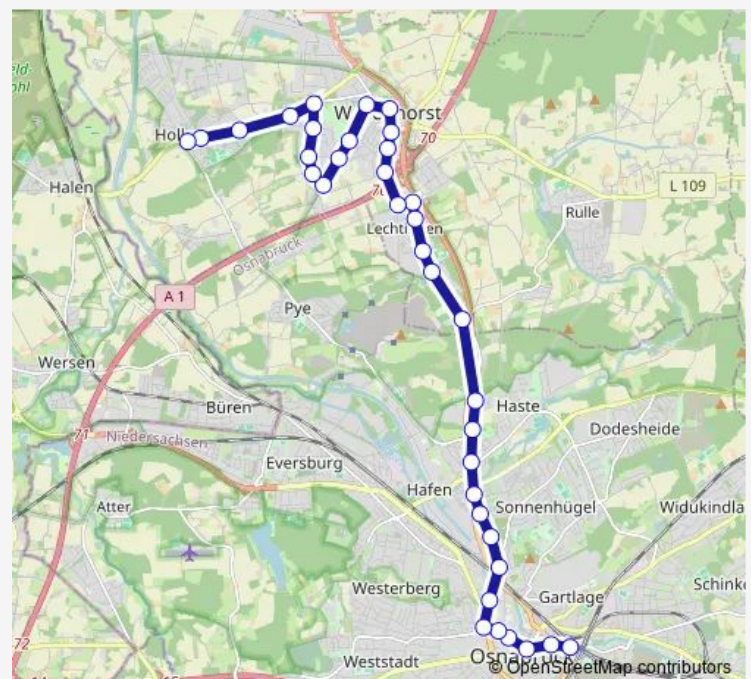

Wallenhorst Boerskamp

Route schedule

Osnabrück Hauptbahnhof/Zob — Hollage Zentrum

Monday 05:00-23:55

Tuesday 05:00-23:55

Wednesday 05:00-23:55

Thursday 05:00-23:55

Friday 05:00-23:55

Saturday 05:40-19:10

Sunday 13:15-21:15

Route info

Direction: Osnabrück Hauptbahnhof/Zob

Stops: 36

Trip Duration: 0 hour 48 min

X584

Wallenhorst Hans-Böckler-Straße

Wallenhorst Schulzentrum

Wallenhorst Kirchplatz

Wallenhorst Rathausallee

Hollage Hügelstraße

Hollage Nasse Heide

Hollage Stüvestraße

Hollage Talstraße

Hollage Johannisstraße

36 stops

[Open route schedule](#)

Osnabrück Hauptbahnhof/Zob

Osnabrück Stresemannplatz

Osnabrück Neumarkt

Osnabrück Kamp-Promenade

Osnabrück Nikolaizentrum

Osnabrück Heger Tor