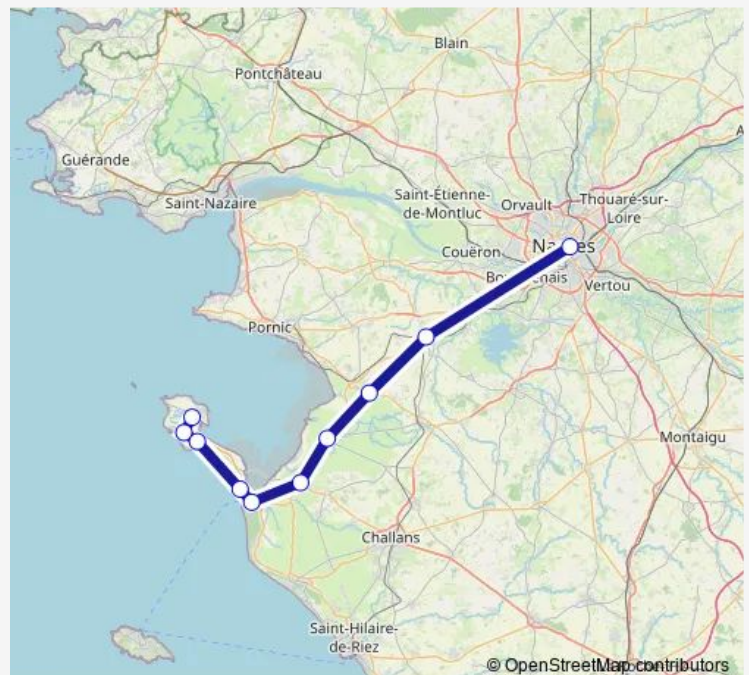

Beauvoir-sur-Mer

Fromentine la Barre-de-Monts

Barbâtre Rond-Point de Gois

La Guérinière Rond-Point d'Europe

L'Épine

Noirmoutier-en-l'Île

### Route schedule

Nantes — Noirmoutier-en-l'Île

Monday 07:50-18:15

Tuesday 09:15-18:15

Wednesday 10:20-18:15

Thursday 10:20-18:15

Friday 10:20-20:15

Saturday 07:50-17:15

### Route info

Direction: Nantes

Stops: 10

Trip Duration: 1 hour 49 min

K23 — Nantes - Noirmoutier

## Direction

Noirmoutier-en-l'Île — Nantes

10 stops

[Open route schedule](#)

Noirmoutier-en-l'Île

L'Épine

La Guérinière Rond-Point d'Europe

Barbâtre Rond-Point de Gois