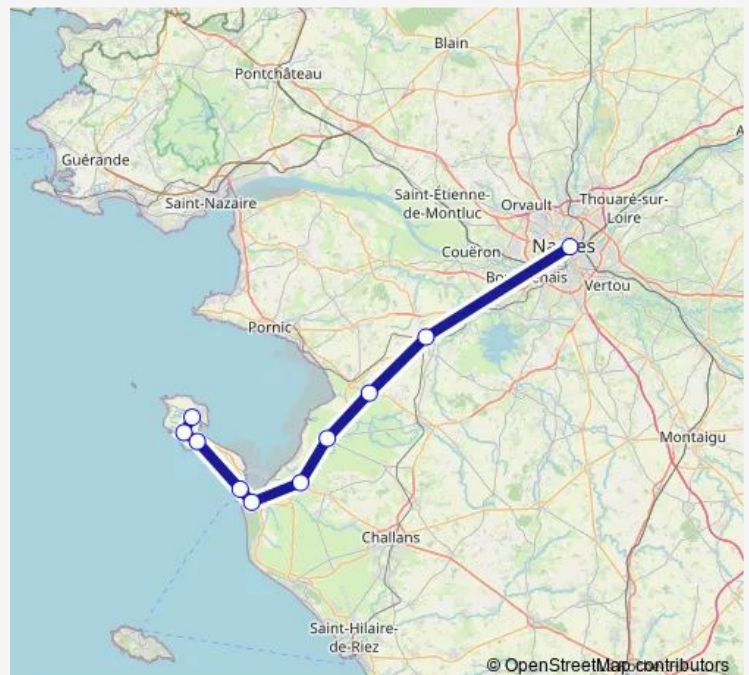

Beauvoir-sur-Mer

Fromentine la Barre-de-Monts

Barbâtre Rond-Point de Gois

La Guérinière Rond-Point d'Europe

L'Épine

Noirmoutier-en-l'Île

### Route schedule

Nantes — Noirmoutier-en-l'Île

Monday 10:20-18:15

Tuesday 10:20-18:15

Wednesday 10:20-18:15

Thursday 10:20-18:15

Friday 10:20-20:15

Saturday 10:20-17:15

### Route info

Direction: Nantes

Stops: 10

Trip Duration: 1 hour 49 min

K23 — Nantes - Noirmoutier

## Direction

Noirmoutier-en-l'Île — Nantes

10 stops

[Open route schedule](#)

Noirmoutier-en-l'Île

L'Épine

La Guérinière Rond-Point d'Europe

Barbâtre Rond-Point de Gois