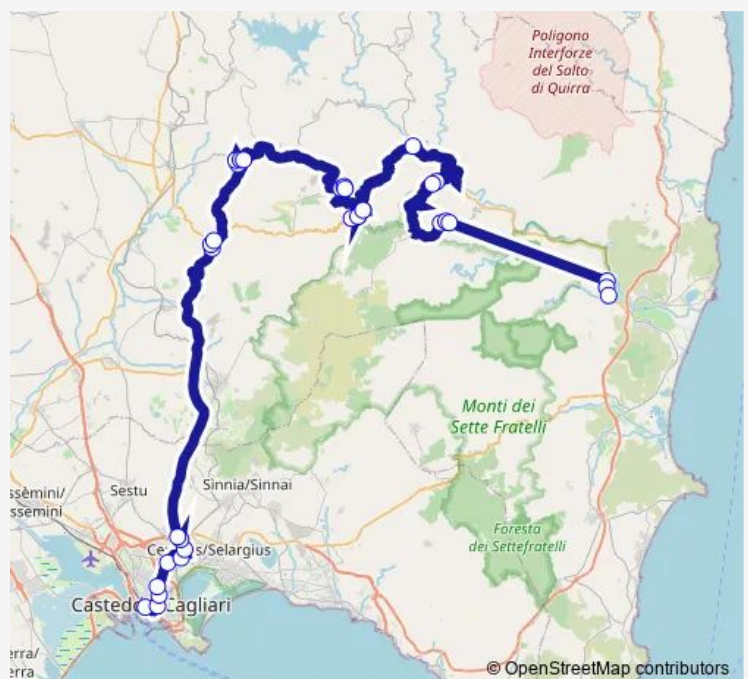

SAN Nicolo' Gerrei VIA Umberto I 131

SAN Nicolo' Gerrei

Route schedule

SAN Vito Funtana Iri — SAN Nicolo' Gerrei

Monday 04:55-18:54

Tuesday 04:55-18:54

Wednesday 04:55-18:54

Thursday 04:55-18:54

Friday 04:55-18:54

Saturday 04:55-18:54

Sunday —

Route info

Direction: SAN Vito Funtana Iri

Stops: 11

Trip Duration: 1 hour 16 min

Direction

Perdasdefogu — Cagliari Autostazione Arst

43 stops

[Open route schedule](#)

Perdasdefogu

Perdasdefogu Corso Vittorio Emanuele 121

Tenuta Contu

Escalaplano Cimitero

Escalaplano Scuole

Trip Duration: 2 hour 47 min

Dolianova Corso Repubblica-Q8

Dolianova Piazza Mercato

Dolianova Corso Repubblica-Municipio

Dolianova Stazione

Serdiana Scuole Elementari

Serdiana VIA DE Gasperi

Serdiana Viale Dante 11