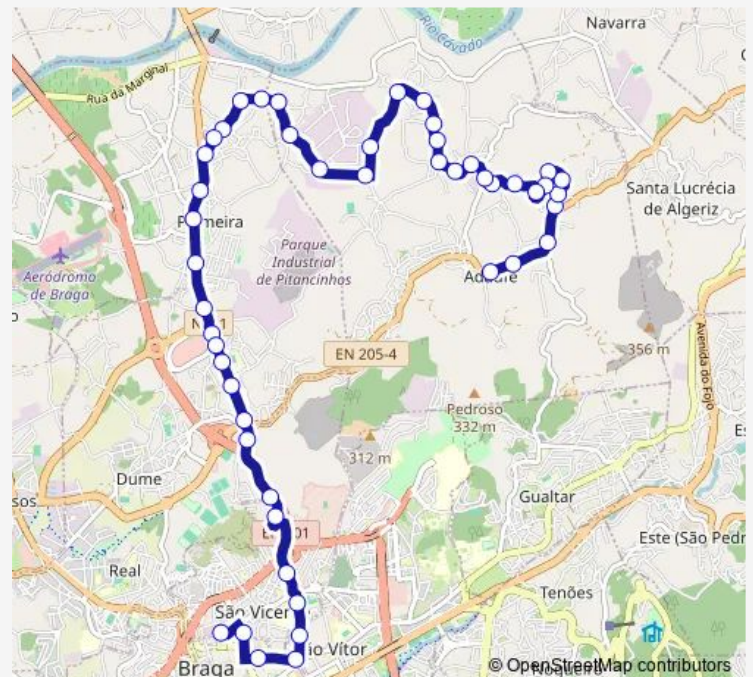

Cávado X (Saganha)

Cávado Xi (Senhor do Rio)

Senhor dos Milagres

Route schedule

Central Iv — Moínhos (Capela)

Monday	—
Tuesday	—
Wednesday	—
Thursday	—
Friday	—
Saturday	08:50
Sunday	—

Route info

Direction: Central Iv

Stops: 24

Trip Duration: 0 hour 20 min

092 — Avenida Central - Monte do Ouro/Moínhos

Eira Vedra Iv

Ribeiro (Moinhos)

Moinhos (Capela)

Direction

Central Iv — Adaúfe Monte do Ouro (Presa I)