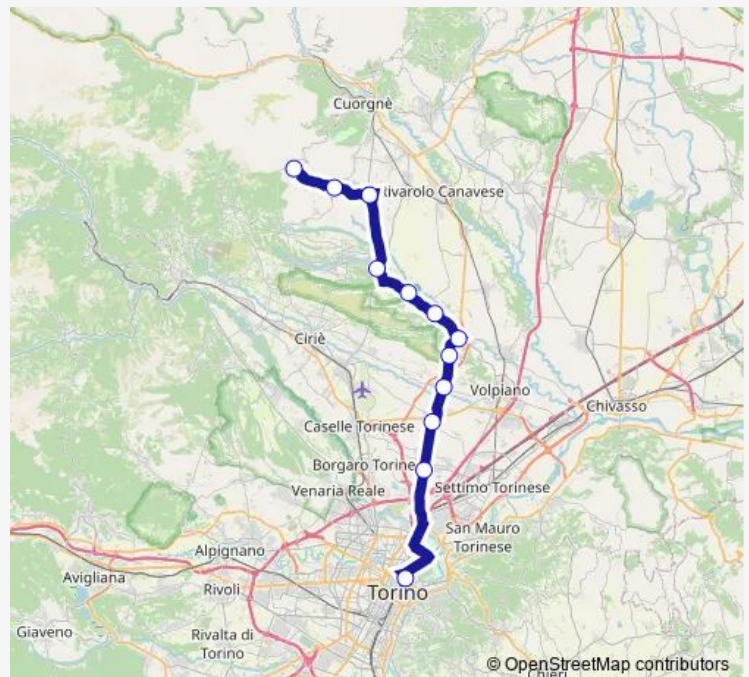

### Direction

Torino - Autostazione VIA Fiocchetto Angolo Corso XI Febbraio — Forno Canavese - Piazza Vittorio Veneto

12 stops

[Open route schedule](#)

Torino - Autostazione VIA Fiocchetto Angolo Corso XI Febbraio

### Route schedule

Torino - Autostazione VIA Fiocchetto Angolo Corso XI Febbraio — Forno Canavese - Piazza Vittorio Veneto

Monday	05:50-19:20
Tuesday	05:50-19:20
Wednesday	05:50-19:20
Thursday	05:50-19:20
Friday	05:50-19:20
Saturday	06:40-19:20
Sunday	09:05-19:00

### Route info

Direction: Torino - Autostazione VIA Fiocchetto Angolo Corso XI Febbraio

Stops: 12

Trip Duration: 1 hour 15 min

## Direction

Forno Canavese - Piazza Vittorio Veneto — Torino - Park Stura - Corso Vercelli - Autostrada A4

12 stops

[Open route schedule](#)

Forno Canavese - Piazza Vittorio Veneto

Rivara

Busano

Front - Incrocio SP 13 - SP 21 Dir