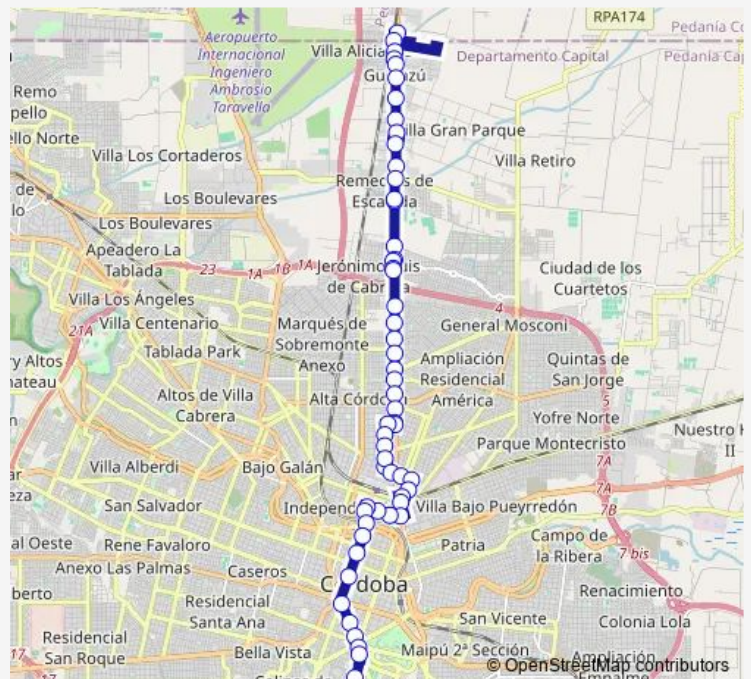

Bv. Enrique Barros S/N

Bv. Enrique Barros S/N

Bv. Enrique Barros 2228

Avenida Concepción Arenal 799

PLAZA ESPANA

Bulevar Chacabuco 647

Bv. Chacabuco 470

Bulevar Chacabuco 235

Bulevar Chacabuco 57

Av. Maipu

Avenida Maipú 468

Avenida Maipú 640

PUENTE MAIPU

Fray Mamerto Esquiú 1194

Avenida Juan B. Justo 2238

Avenida Juan B. Justo 2378

Avenida Juan B. Justo 2642

Route schedule

MARCELO LOPEZ Y CRUZ ROJA — GUINAZU

Monday	05:45-23:30
Tuesday	05:45-23:30
Wednesday	05:45-23:30
Thursday	05:45-23:30
Friday	05:45-23:30
Saturday	06:47-23:24
Sunday	06:47-23:06

Route info

Direction: MARCELO LOPEZ Y CRUZ ROJA

Stops: 50

Trip Duration: 1 hour 0 min

41 por Recreo

Avenida Juan B. Justo 2908

Avenida Juan B. Justo 3270

Avenida Juan B. Justo 3460