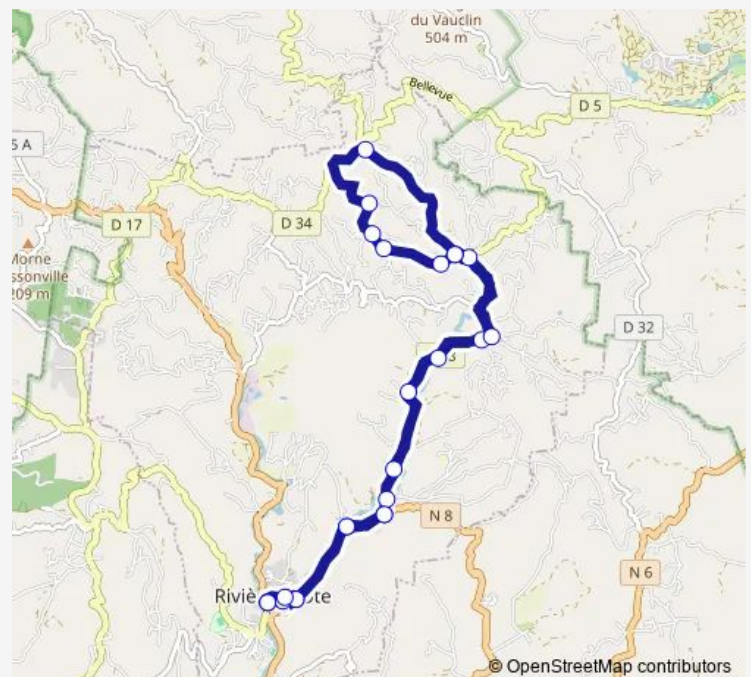

Rivière Pilote - Croisée Josseaud Rd18

Rivière Pilote - Ecole de Josseaud

Rivière Pilote - Croisée Grotte chauve-souris

Rivière Pilote - Canari Cassé

Rivière Pilote - Croisée Rollin Passié

Rivière Pilote - Passié

Rivière Pilote - Résidence Josseaud

Rivière Pilote - Ecole de Josseaud

Rivière Pilote - Lourdes

Rivière Pilote - Guenot

### Route schedule

Rivière Pilote - Gare Routière — Rivière Pilote - Gare Routière

Monday 07:15-16:30

Tuesday 07:15-16:30

Wednesday 07:15-16:30

Thursday 07:15-16:30

Friday 07:15-16:30

Saturday 07:15-14:00

### Route info

Direction: Rivière Pilote - Gare Routière

Stops: 24

Trip Duration: 1 hour 0 min

Rivière Pilote - Rocher Zombi

Rivière Pilote - Place Lasavann

Rivière Pilote - Gare Routière

L-09 Bus time schedules and route maps are available in an offline PDF at [busmaps.com](https://busmaps.com). Use the [busmaps.com](https://busmaps.com) website to see live bus times, train schedule or subway schedule, and step-by-step directions for all public transit in Fort-de-France