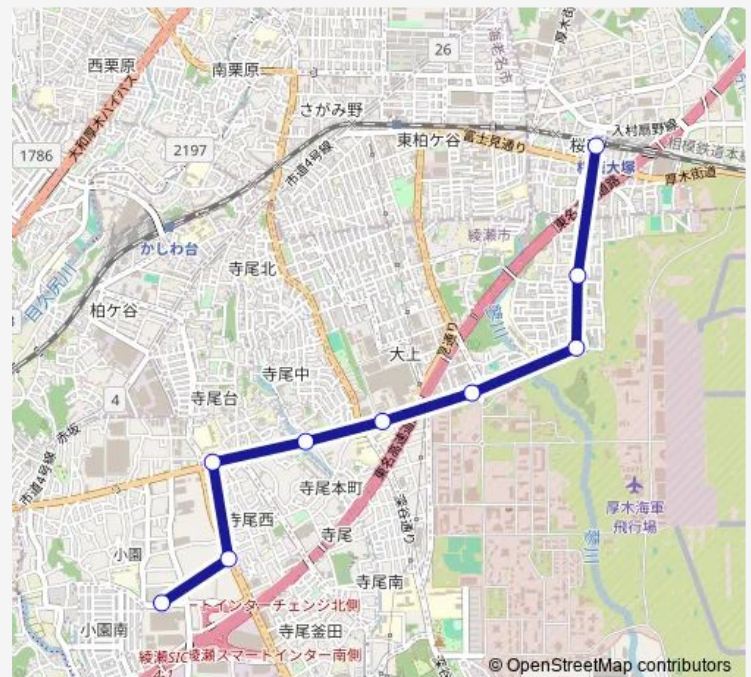

綾北小学校前

飛行場正門

蓼川一丁目

蓼川自治会館

相模大塚駅南口

### Route schedule

綾瀬車庫 — 相模大塚駅南口

Monday 05:40-16:55

Tuesday 05:40-17:03

Wednesday 05:40-16:55

Thursday 05:40-16:55

Friday 05:40-17:03

Saturday 06:02-16:55

### Route info

Direction: 綾瀬車庫

Stops: 9

Trip Duration: 0 hour 19 min

## Route info

Direction: 大和駅

Stops: 10

Trip Duration: 0 hour 26 min