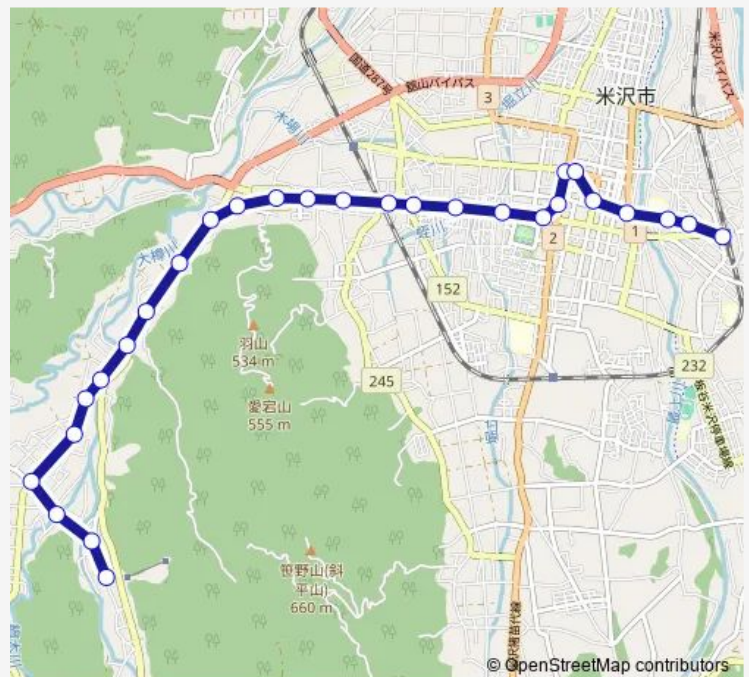

学校前

備越

小中沢

松の下

赤芝

館山浄水場口

館山六丁目

館山四丁目

### Route schedule

駐車場前 — 米沢駅前

Monday 07:40-18:20

Tuesday 07:40-18:20

Wednesday 07:40-18:20

Thursday 07:40-18:20

Friday 07:40-18:20

Saturday 08:45-18:20

### Route info

Direction: 駐車場前

Stops: 28

Trip Duration: 0 hour 27 min

■ 米沢 ( 備越 ) 小野川

皇大神社前

中央一丁目

大町