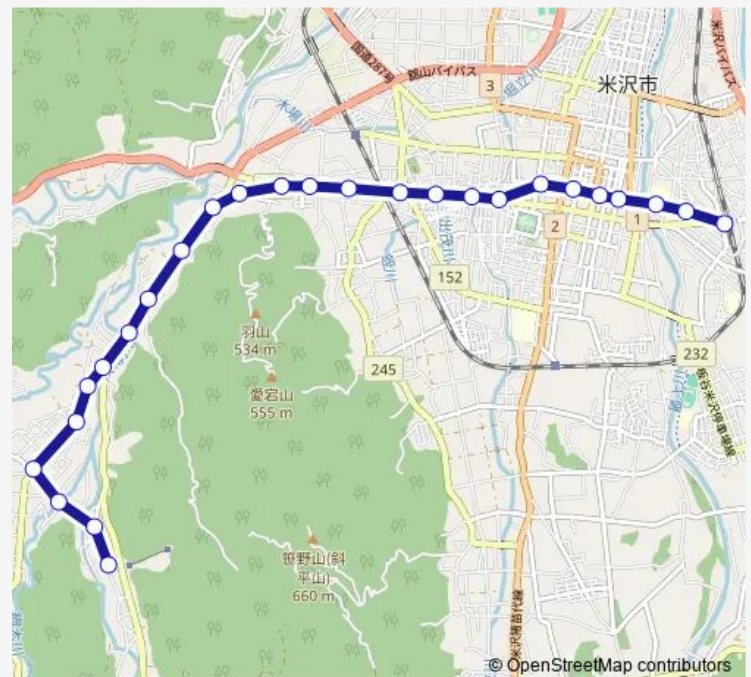

### Route schedule

米沢駅前 — 駐車場前

Monday 08:05-18:35

Tuesday 08:05-18:35

Wednesday 08:05-18:35

Thursday 08:05-18:35

Friday 08:05-18:35

Saturday 08:05-17:35

Sunday 08:05-17:35

### Route info

Direction: 米沢駅前

Stops: 26

Trip Duration: 0 hour 26 min

■ 米沢 ( 備越 ) 小野川

BusMaps

学校前

中の原