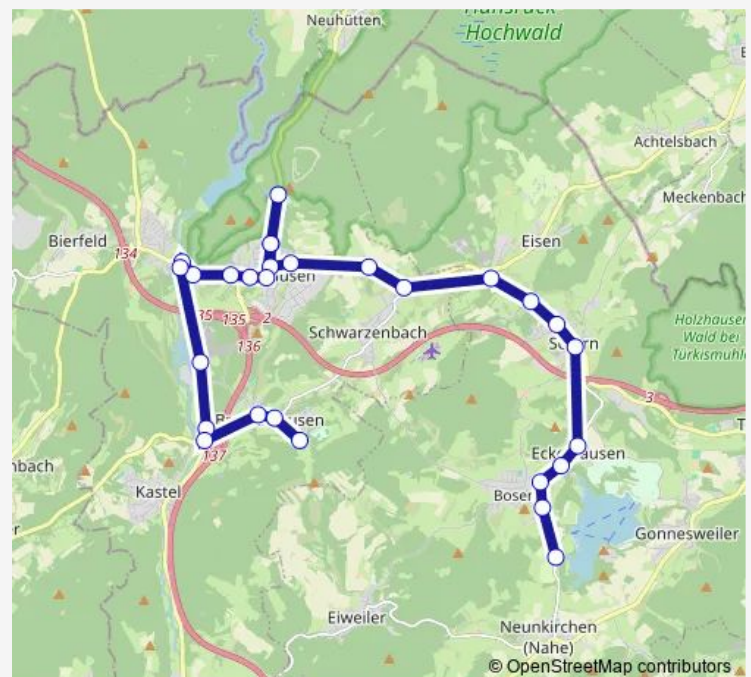

### Route schedule

Campingplatz, Bosen Nohfelden — Sommerrodelbahn, Braunshausen Nonnweiler

Monday 08:58-18:00

Tuesday 08:58-18:00

Wednesday 08:58-18:00

Thursday 08:58-18:00

Friday 08:58-18:00

Saturday 08:58-18:00

### Route info

Direction: Campingplatz, Bosen Nohfelden

Stops: 28

Trip Duration: 0 hour 31 min

■ T4

Eisenbahnstr., Nonnweiler

Mariahütte Werk, Nonnweiler

Gewerbepark, Nonnweiler