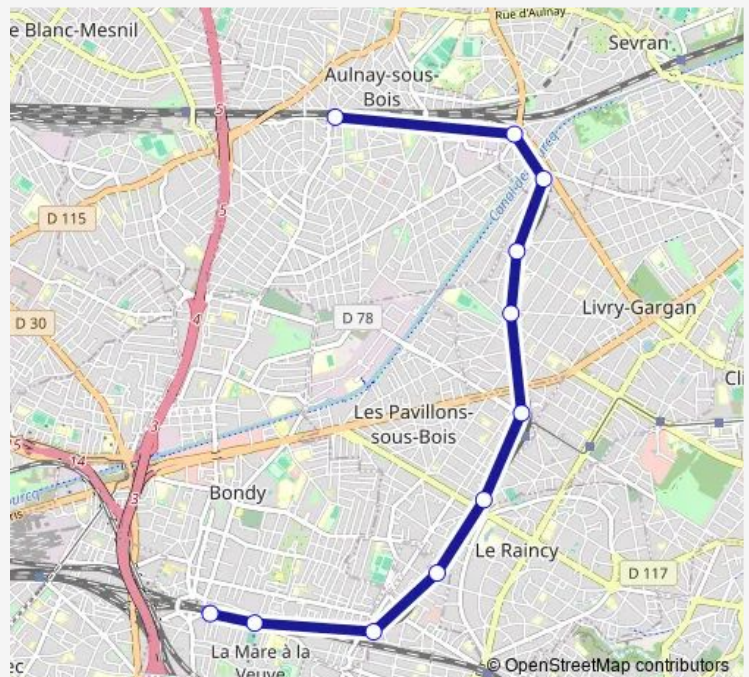

Direction

Hôpital de Montfermeil — Varsovie / Bondy

11 stops

[Open route schedule](#)

Hôpital de Montfermeil

Arboretum

Notre-Dame des Anges

Clichy - Montfermeil

Hôpital de Montfermeil — Varsovie / Bondy

Monday	—
Tuesday	—
Wednesday	—
Thursday	—
Friday	21:40-23:55
Saturday	00:10-13:59
Sunday	—

Route info

Direction: Hôpital de Montfermeil

Stops: 11

Trip Duration: 0 hour 28 min

Direction

Varsovie / Bondy — Hôpital de Montfermeil

11 stops

[Open route schedule](#)

Varsovie / Bondy

Gargan

Republique - Marx Dormoy

Léon Blum