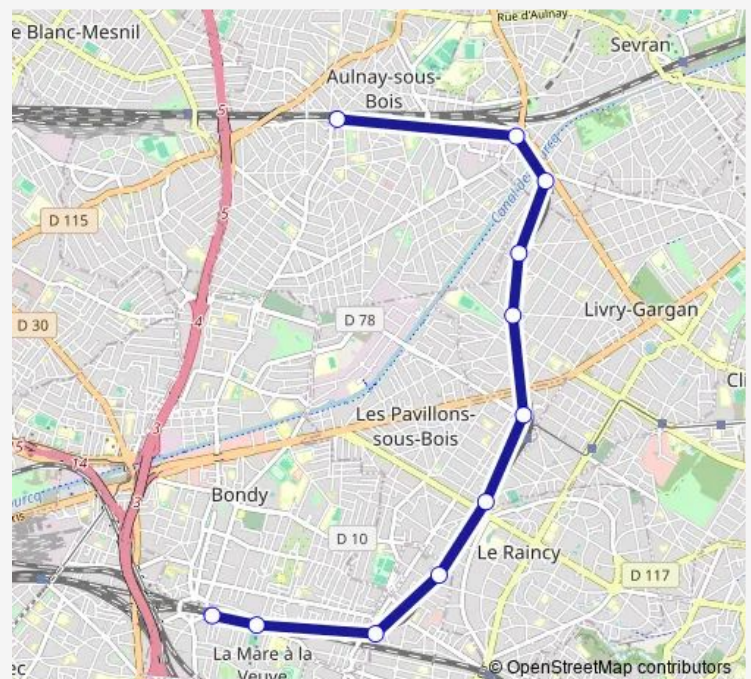

Direction

Hôpital de Montfermeil — Varsovie / Bondy

11 stops

[Open route schedule](#)

Hôpital de Montfermeil

Arboretum

Notre-Dame des Anges

Clichy - Montfermeil

Hôpital de Montfermeil — Varsovie / Bondy

Monday 21:40-23:55

Tuesday 00:10-23:55

Wednesday 00:10-23:55

Thursday 00:10-23:55

Friday 00:10-23:55

Saturday 00:10-21:25

Sunday 04:29-11:59

Route info

Direction: Hôpital de Montfermeil

Stops: 11

Trip Duration: 0 hour 28 min

Direction

Varsovie / Bondy — Hôpital de Montfermeil

11 stops

[Open route schedule](#)