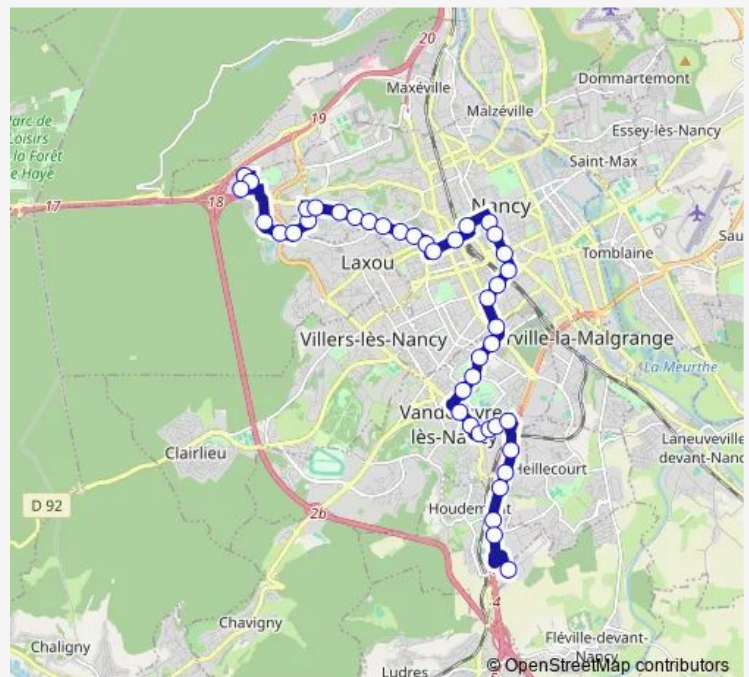

### Route schedule

Laxou Champ-le-Boeuf — Houdemont Porte Sud

Monday 05:00-00:14<sup>+1</sup>

Tuesday 05:00-00:14<sup>+1</sup>

Wednesday 05:00-00:14<sup>+1</sup>

Thursday 05:00-00:14<sup>+1</sup>

Friday 05:00-00:14<sup>+1</sup>

### Route info

Direction: Laxou Champ-le-Boeuf

Stops: 42

Trip Duration: 1 hour 6 min

T4 — Tempo 4 - Laxou CLB <> Houdemont Porte Sud

Quartier Saint-Nicolas

Pichon

Garenne

Jeanne d'Arc

Angleterre

Amsterdam

Place de Londres

Mermoz

Route d'Heillecourt

Les Mûriers

Houdemont Gare

Erables

Houdemont Porte Sud