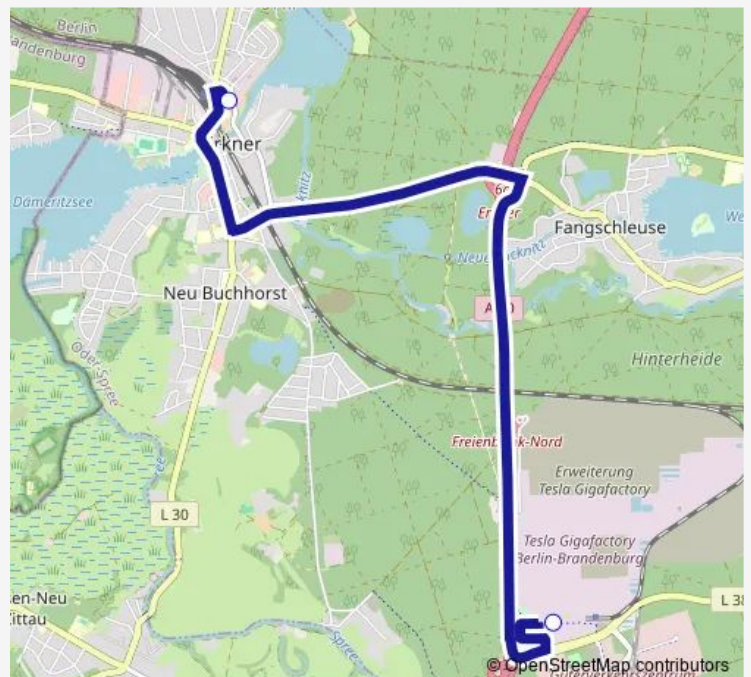

Bus T4

[Go to website](#)

Direction

Fangschleuse, Tesla Süd Bhf — S Erkner Bhf/Zob

2 stops

[Open route schedule](#)

Fangschleuse, Tesla Süd Bhf

S Erkner Bhf/Zob

Route schedule

Fangschleuse, Tesla Süd Bhf — S Erkner Bhf/Zob

Monday 05:25-23:25

Tuesday 05:25-23:25

Wednesday 05:25-23:25

Thursday 05:25-23:25

Friday 05:25-23:25

Saturday 05:28-22:48

Sunday 05:28-22:48

Route info

Direction: Fangschleuse, Tesla Süd Bhf

Stops: 2

Trip Duration: 0 hour 14 min

■ T4

Direction

S Erkner Bhf/Zob — Fangschleuse, Tesla Süd Bhf

2 stops

[Open route schedule](#)

S Erkner Bhf/Zob

Fangschleuse, Tesla Süd Bhf

Route schedule

S Erkner Bhf/Zob — Fangschleuse, Tesla Süd Bhf

Monday	05:06-23:06
Tuesday	05:06-23:06
Wednesday	05:06-23:06
Thursday	05:06-23:06
Friday	05:06-23:06
Saturday	05:09-22:29
Sunday	05:09-22:29