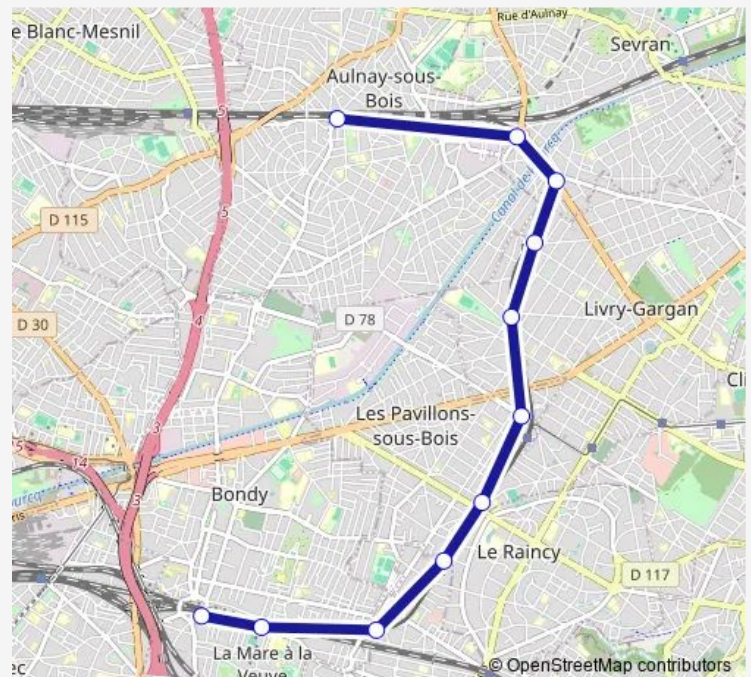

Direction

Gare d'Aulnay-sous-Bois — Varsovie

11 stops

[Open route schedule](#)

Gare d'Aulnay-sous-Bois

Rougemont Chanteloup

Freinville Westinghouse

L'Abbaye

Lycée Henri Sellier

Gargan

Les Pavillons-sous-Bois

Allée de la Tour-Rendez-vous

Les Coquetiers

L'Étoile / Remise à Jorelle

Varsovie

Route schedule

Gare d'Aulnay-sous-Bois — Varsovie

Monday —

Tuesday 01:15-04:52

Wednesday 01:15-04:52

Thursday 01:15-04:52

Friday 01:15-04:52

Saturday 01:15-04:52

Sunday —

Route info

Direction: Gare d'Aulnay-sous-Bois

Stops: 11

Trip Duration: 0 hour 27 min

Direction

Varsovie — Gare d'Aulnay-sous-Bois

11 stops

[Open route schedule](#)